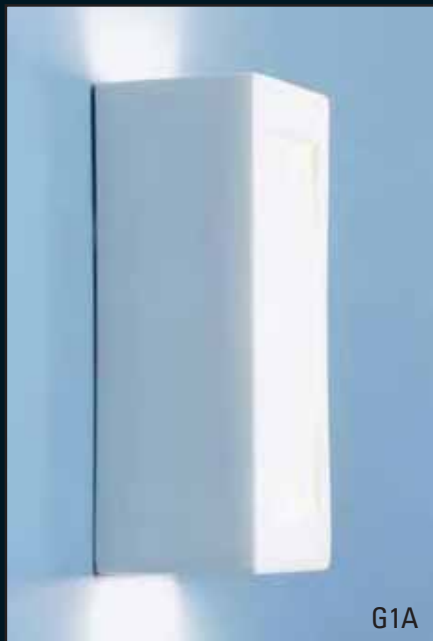

G1A

WHITE SERENITY