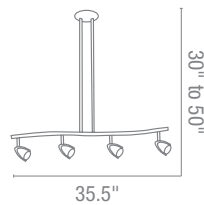

52032 Comet Adjustable Pendant
4Lt x 35w Halogen 120v MR16 (GU-10 Base)
Finish BS Glass OPL
Optional Slope Adapters
CETL Dry