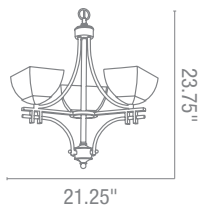

26131 Ambrato Chandelier

3Lt x 40w Halogen 120v JCD (G-9 Base)

Finish ABRZ **Glass** AMB

Included 5ft Chain & 10ft Wire

CUL Dry