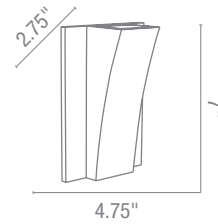

E L et Ene E cient A A

230 2 Ache all ashe
 1Lt x w i h Out' ut 12 LE
 Finish A B Glass L
 n l ded LE i e
 E L et Ene E cient A A

230 3 Ache all ashe
 2Lt x w i h Out' ut 12 LE
 Finish A B Glass L
 n l ded LE i e
 E L et Ene E cient A A