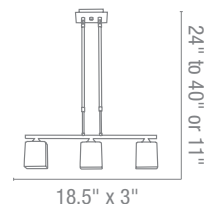

64013 Hermes Telescopic Pendant

3Lt x 40w Halogen 120v JCD (G-9 Base)

Finish BS ORB **Glass** AMB OPL

Included 2 Rod Combinations (Semi Flush or Pendant), Slope Adapters

CUL Dry