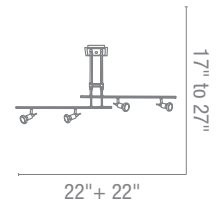

52033 Comet Adjustable Pendant
 5Lt x 35w Halogen 120v MR16 (GU-10 Base)
Finish BS Glass OPL
Optional Slope Adapters
 CETL Dry

52044 Viper Pendant

4Lt x 35w Halogen 120v MR16 (GU-10 Base)

Finish BS

CETL Dry