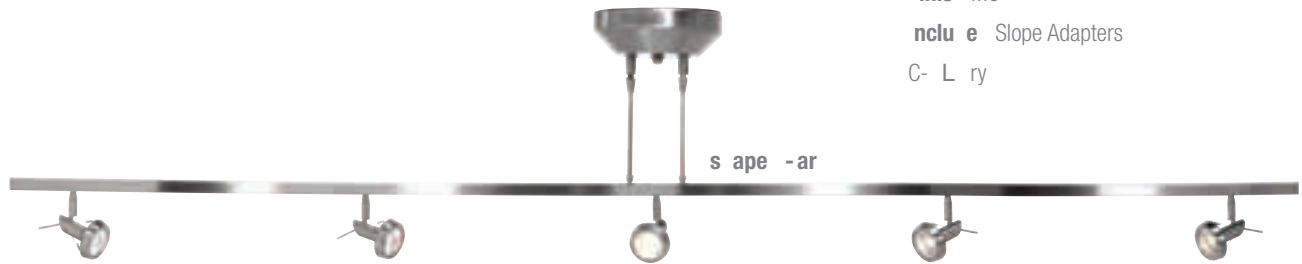

14

Canopy ia

63014E ersahl Spotlight Semi-Flush

Lit x w Halogen 12v M -1 (G - . Base

inis BCH

nclu e Slope Adapters

C- L ry

0 1