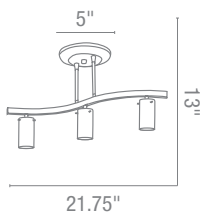

Finish ABRZ **Glass** AMB

CUL Dry **Fluorescent Available**

63903 Classical Semi-Flush

3Lt x 40w Halogen 120v JCD (G-9 Base)

Finish CH MC ORB **Glass** AMB COB OPL

Included Slope Adapters

CETL Dry

63803 Sydney Semi-Flush