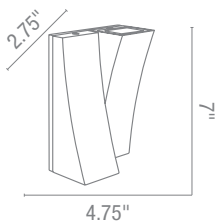

E L et Ene E cient A A

230 2 Ache all ashe
 1Lt x w i h Out' ut 12 LE
 Finish A B Glass L
 n l ded LE i e
 E L et Ene E cient A A

230 3 Ache all ashe
 2Lt x w i h Out' ut 12 LE
 Finish A B Glass L
 n l ded LE i e
 E L et Ene E cient A A