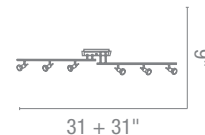

52043 Viper Semi-Flush
6Lt x 35w Halogen 120v MR16 (GU-10 Base)
Finish BS
CETL Dry