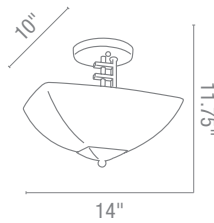

26115 Ambrato Semi-Flush

2Lt x 75w A19 (E-26 Medium Base)

Finish ABRZ **Glass** AMB

CUL Dry **Fluorescent Available**