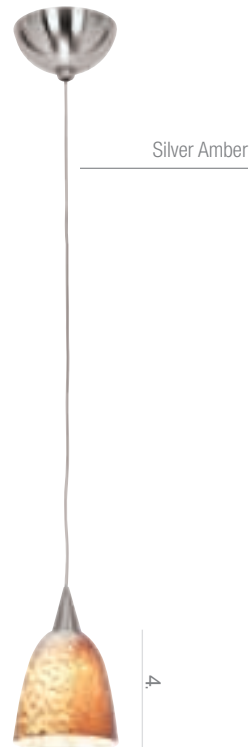

Lava

Silver Amber

4

ia 4