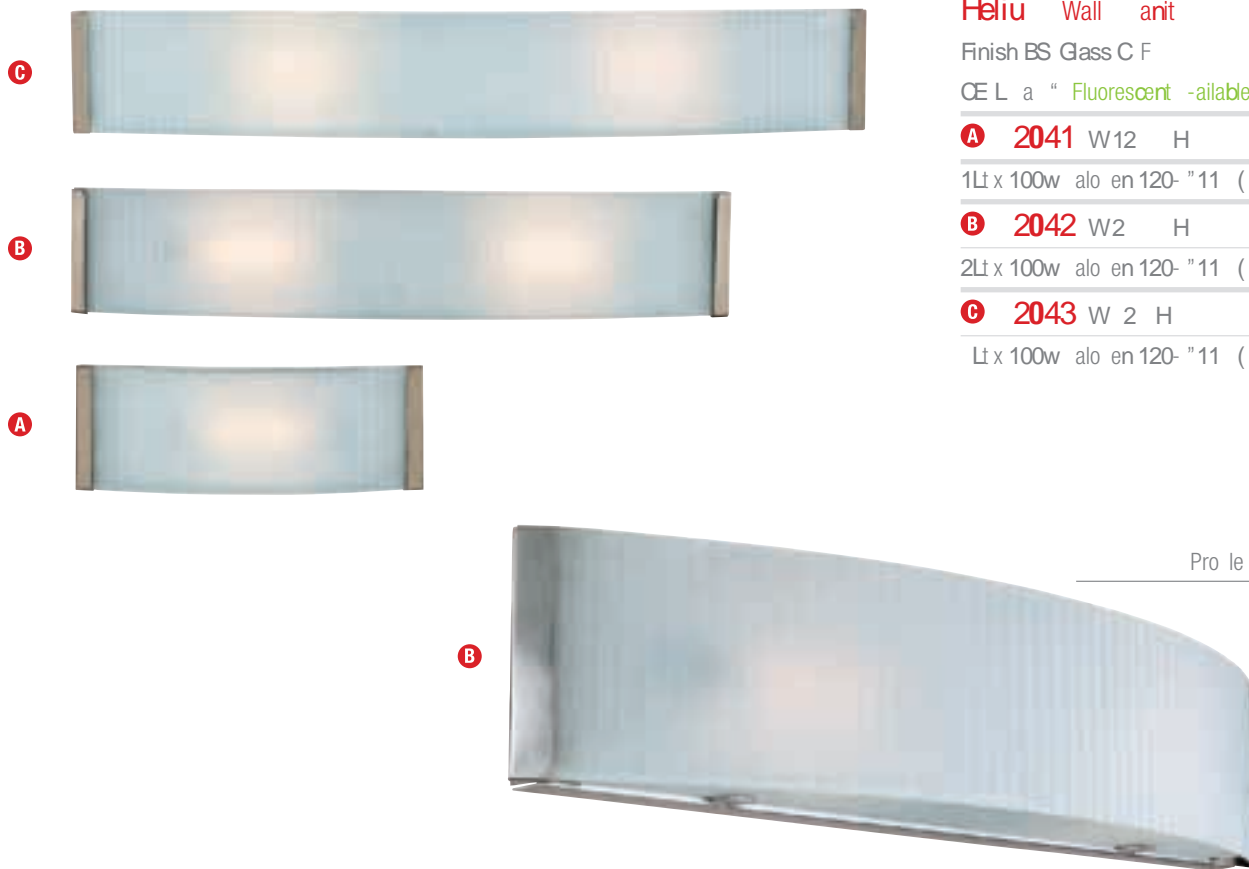

A 2041 W12 H

1Lt x 100w alo en 120- "11 (- Base

B 2042 W2 H 2

2Lt x 100w alo en 120- "11 (- Base

C 2043 W 2 H

Lt x 100w alo en 120- "11 (- Base

Pro le iew

Profile view