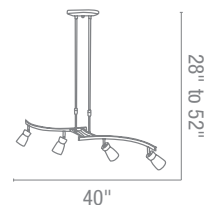

52038 Comet Adjustable Pendant
4Lt x 35w Halogen 120v MR16 (GU-10 Base)
Finish BS Glass OPL
Optional Slope Adapters
CETL Dry