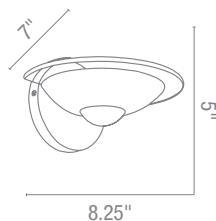

208 Elius Wall Sconce

1Lt x 100w alo en 120- " (- Base)
Finish BS Glass BCL
CE L r