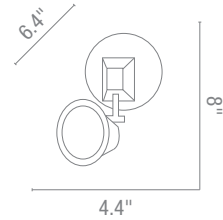

2030- Aiel 'otli ht

1Lt x w alo en 120 (" -9 Base
Finish BL Gass -
" L et