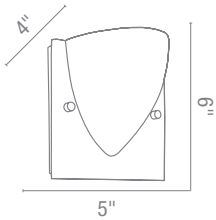

20430 Era Wall Sconce

1Lt x 0w alo en 120- "C (- Base
Finish BS Glass PL
C L r