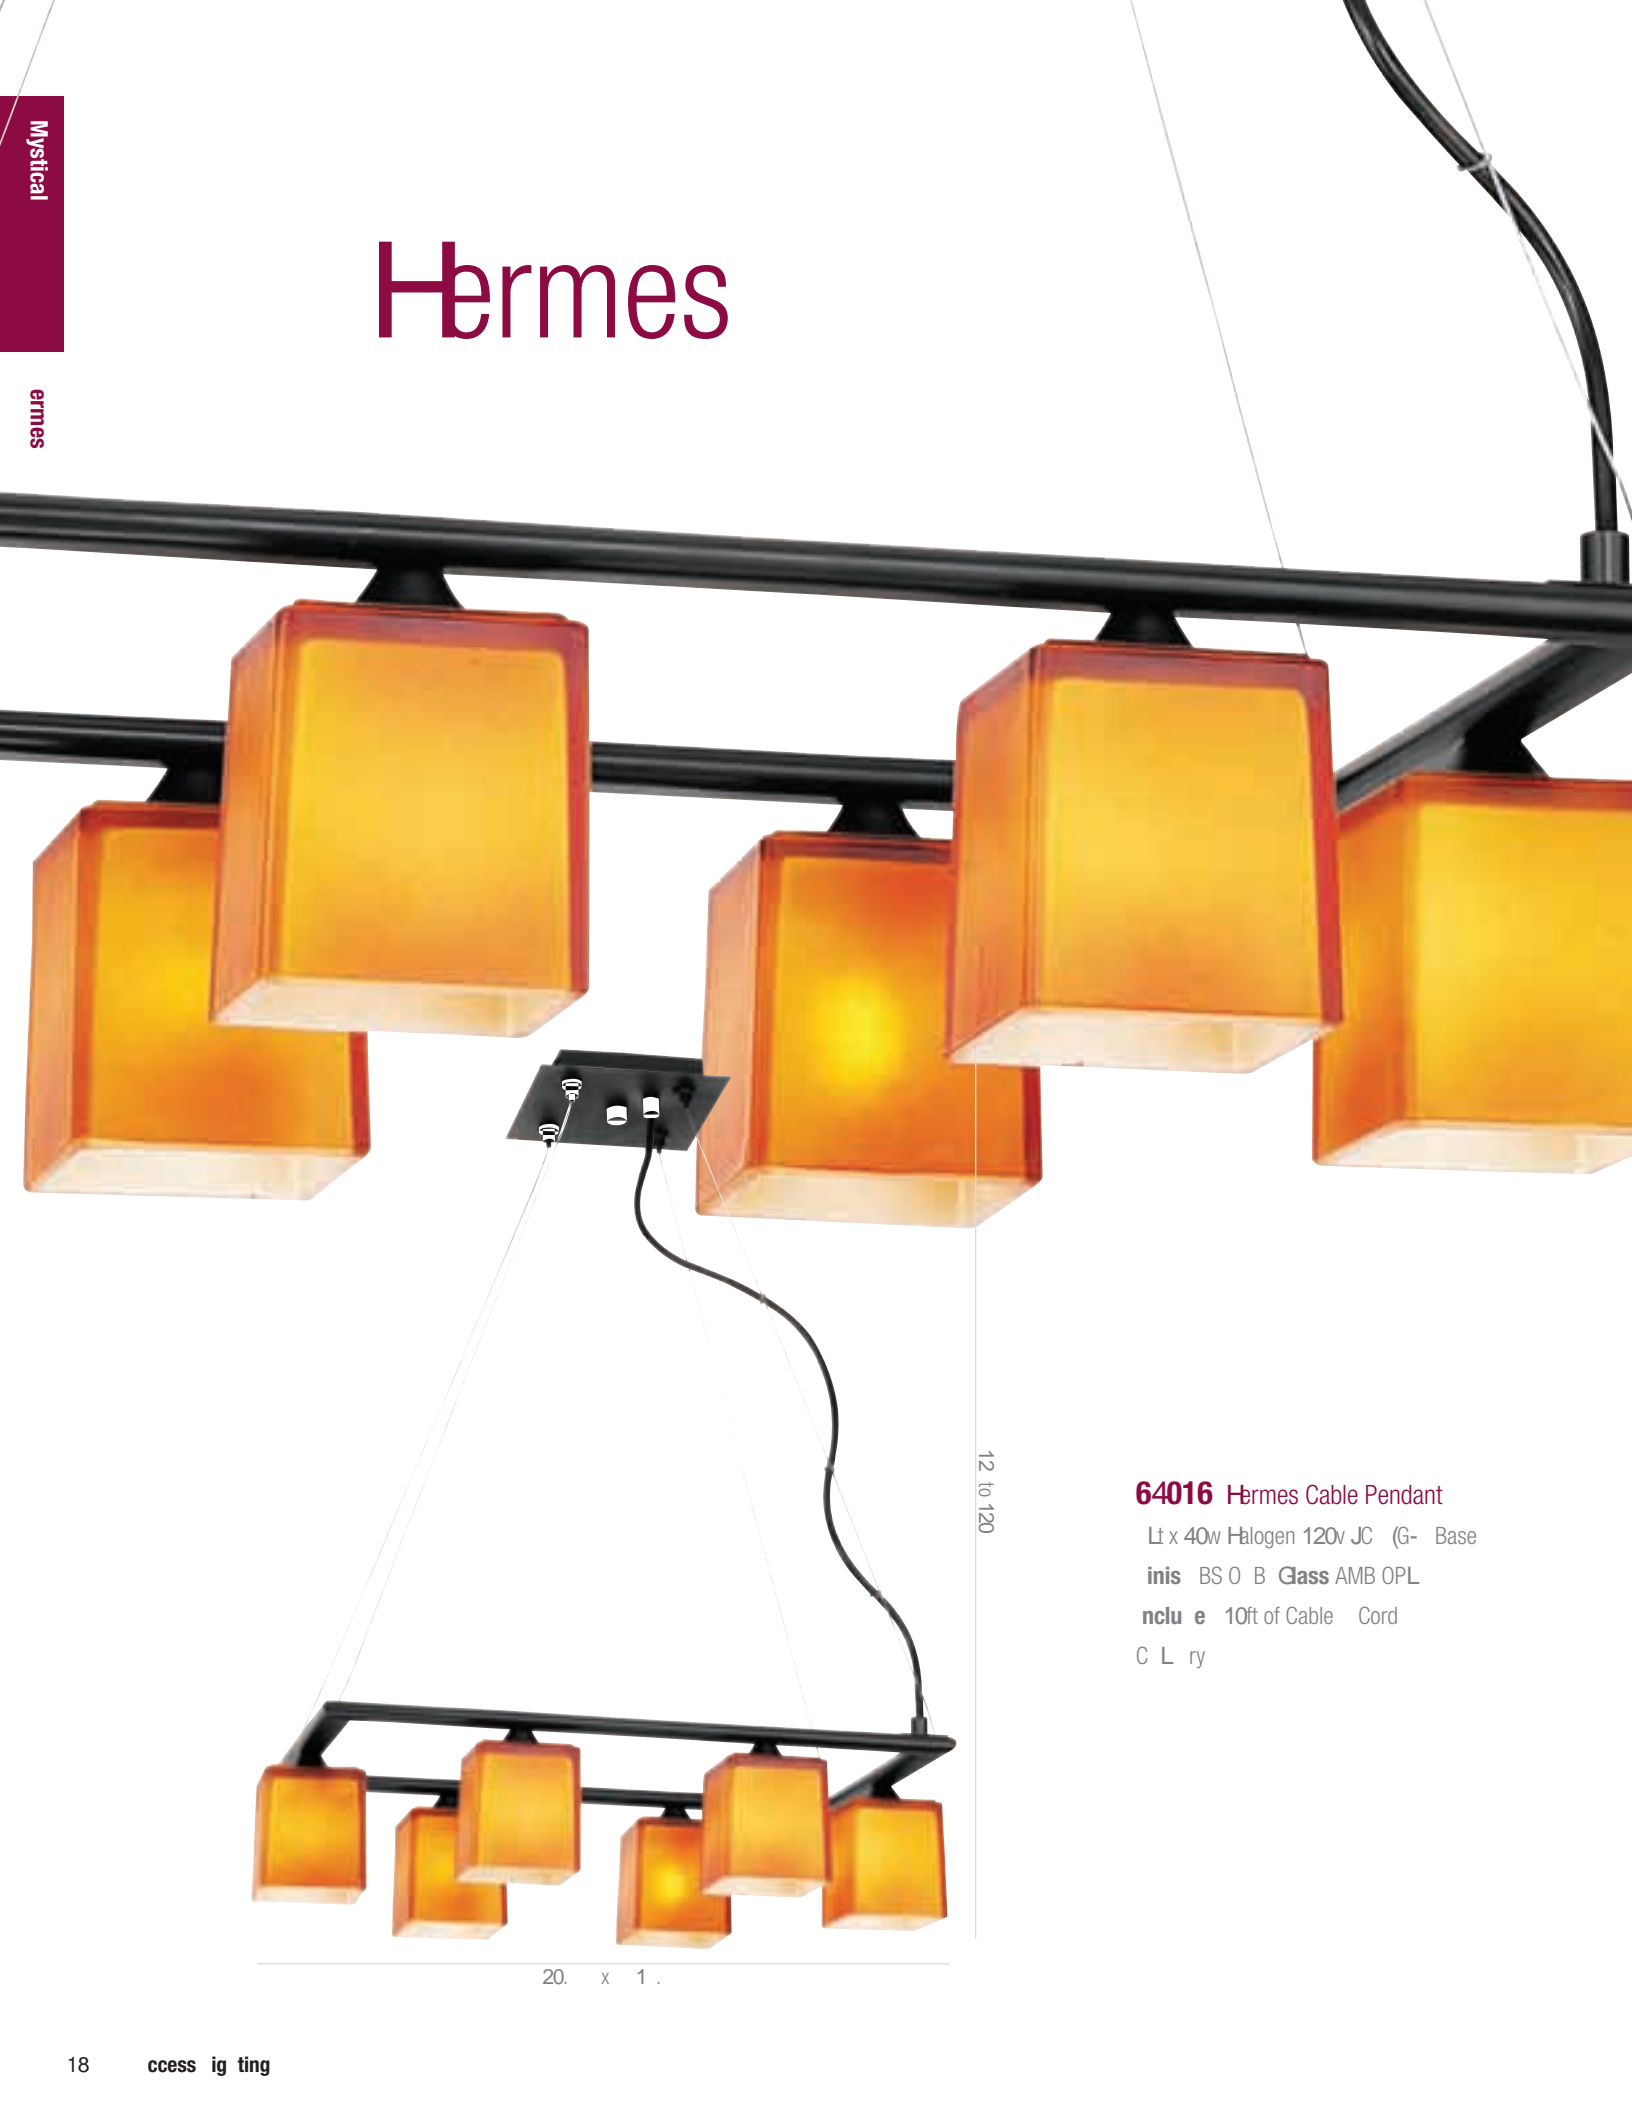

Hermes

12 to 120

64016 Hermes Cable Pendant

Lt x 40w Halogen 120v JC (G- Base

inis BS O B Glass AMB OPL

nclu e 10ft of Cable Cord

C L ry

20 x 1 .