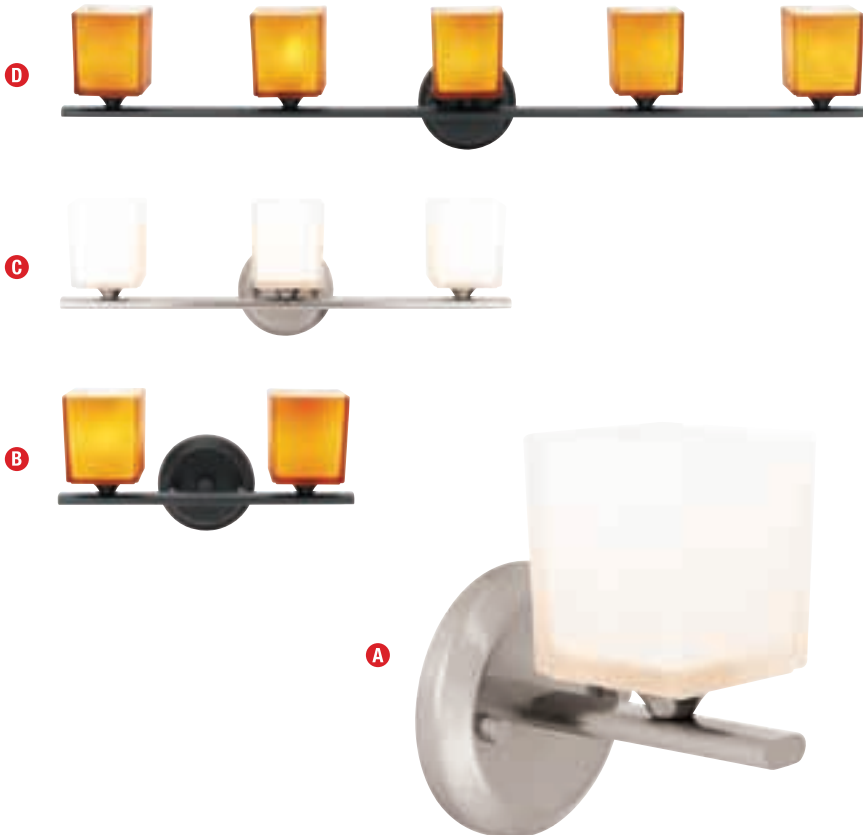

B 4032 W12 H

2Lt x 0w alo en 120- "C (- Base

C 4033 W1 H

Lt x 0w alo en 120- "C (- Base

D 4035 W H

Lt x 0w alo en 120- "C (- Base

Heres Wall Light

Finish BS B Glass B PL