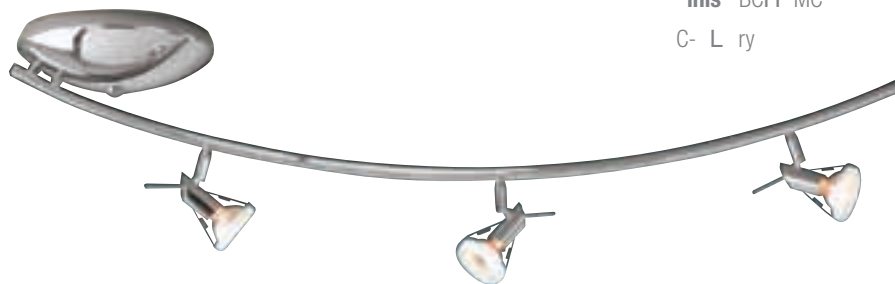

inis BCH MC

C- L ry

4 10

63036E ersahl Ceiling Mountable
Offset Spotlight rail

Lt x w Hälögen 12v M -1 (G - . Base

inis BCH MC

C- L ry

4 4 4 .