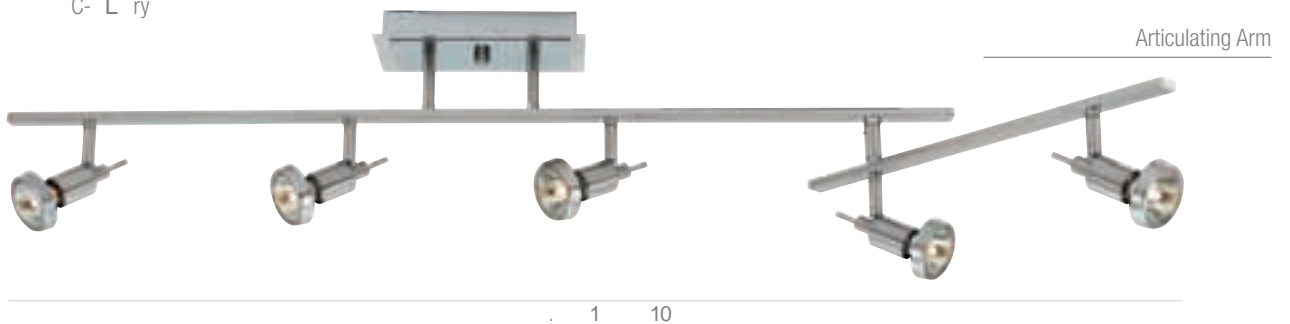

52042 iper Semi-Flush

Lt x w Halogen 120v M 1 (G -10 Base
inis BS
C- L ry