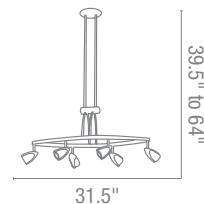

CUL Dry

**52041** Cosmos Pendant

6Lt x 35w Halogen 120v MR16 (GU-10 Base)

Finish BS **Glass** OPL**Optional** Slope Adapters

CETL Dry

52036 Comet Adjustable Pendant
 6Lt x 35w Halogen 120v MR16 (GU-10 Base)
Finish BS Glass OPL
Optional Slope Adapter
 CETL Dry