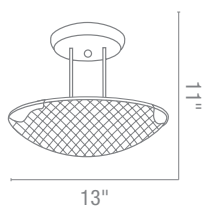

50054 Radon Semi-Flush

1Lt x 150w Halogen 120v J118 (T-3 Base)

Finish BS **Glass** CKF

Optional Slope Adapters

CETL Damp **Fluorescent Available**