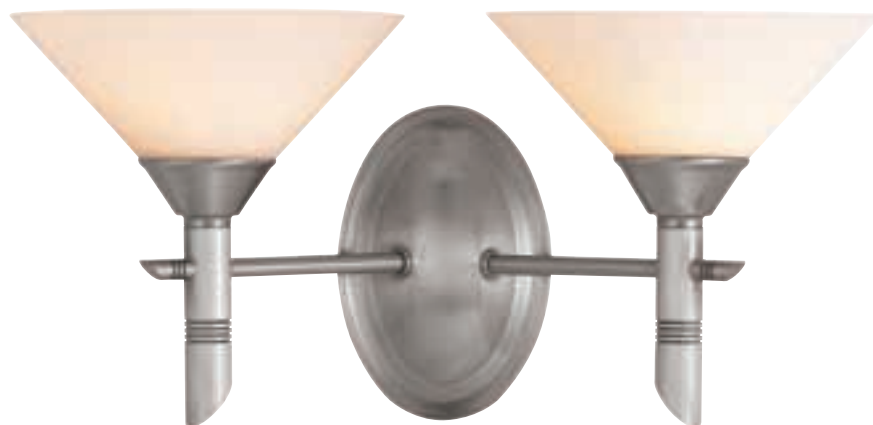

23 43 Luna Chandelier

Lt x 40w Halogen 120v JC (G- Base

inis SA Glass OPL

nclu e -1 -22 ods Slope Adapter

ptional ods up to 10ft

C L ry

A

una Wall sconce

inis SA Glass OPL

C L

A 23 41 .2 . E t .

1Lt x 40w Halogen 120v JC (G- Base

B 23 42 1 . . E t .

2Lt x 40w Halogen 120v JC (G- Base

B