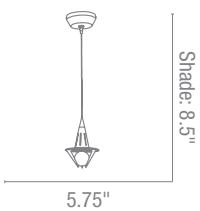

52101 Atlas Single Pendant with Uni-Jack Plug System

1Lt x 35w Halogen 12v MR-16 (GU-5.3 Base)

Finish BS Glass AMB BLU CLR

Included 10ft Co-Axial Cable

CETL Dry