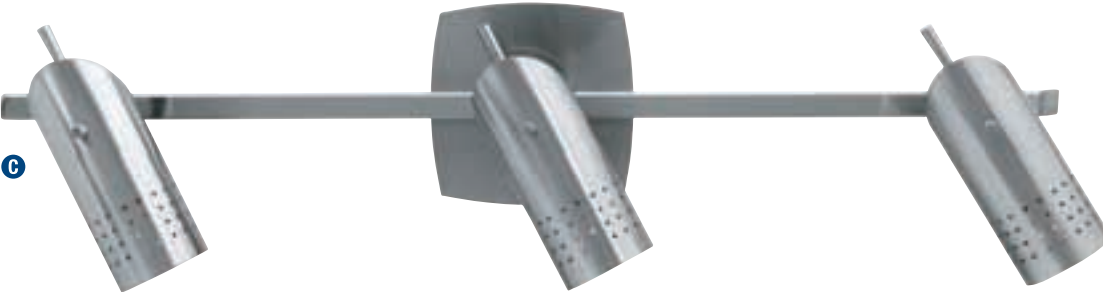

yssey Wall or Ceiling Spotlight

inis BS

C- L ry

A 52017	4.	E t
1Lt x	w Halogen 120v M 1	(G -10 Base
B 5201	1	E t
2Lt x	w Halogen 120v M 1	(G -10 Base
C 52019	2	E t
Lt x	w Halogen 120v M 1	(G -10 Base
D 52020	1	E t
4Lt x	w Halogen 120v M 1	(G -10 Base