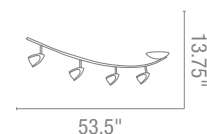

52035 Comet Ceiling Fixture
4Lt x 35w Halogen 120v MR16 (GU-10 Base)
Finish BS Glass OPL
CETL Dry