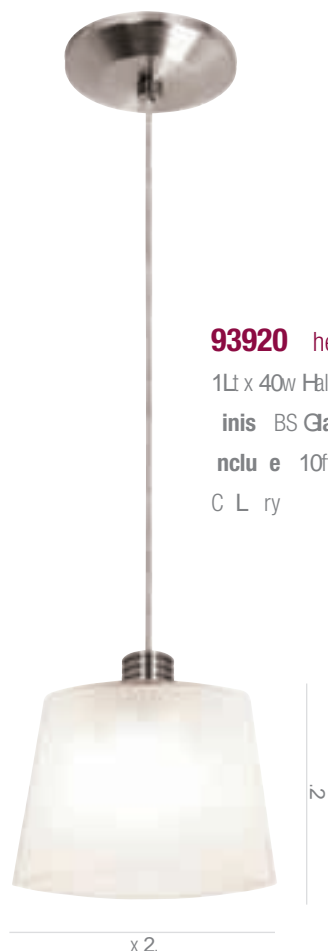

93920 hea Mini Pendant
1Lt x 40w Halogen 120v JC (G- Base
inis BS Glass AMB OPL
nclu e 10ft of Cable
C L ry