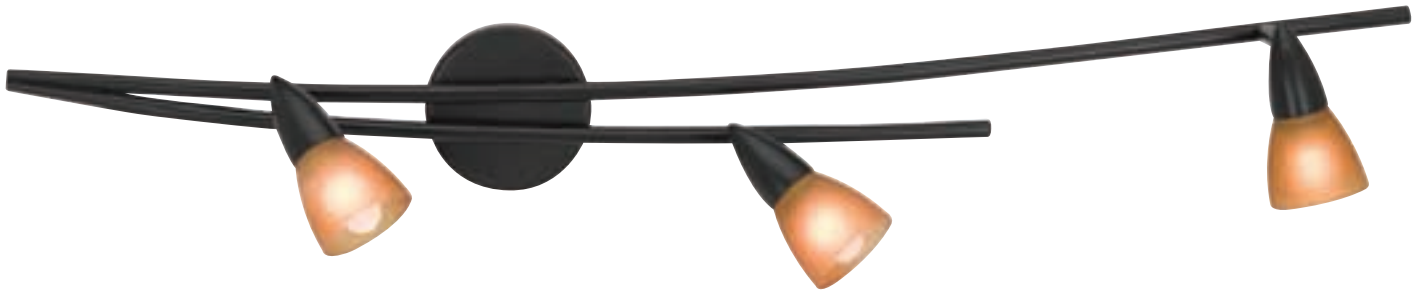

4.2 x

5214 Iris Wall Fixture

2Lt x 40w Halogen 120v JC (G- Base
iris O B Glass AMB
C L ry

. x

Zig
ris

... X ...

52149 Iris Wall Fixture

Lt x 40w Halogen 120v JC (G- Base