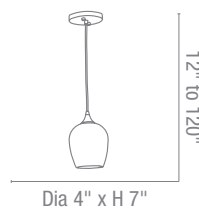

12" to 120"

23732 Christie Pendant

1Lt x 60w A19 (E-26 Medium Base)

Finish BS **Glass** AMB PLM WHT

Included 10ft of Cable & Cord
CETL Dry

Dia 4" x H 7"