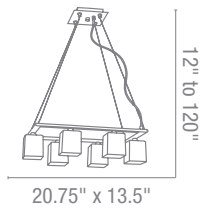

26123 Ambrato Chandelier
 3Lt x 40w Halogen 120v JCD (G-9 Base)
Finish ABRZ **Glass** AMB
Included 5ft Chain & 10ft Wire
 CUL Dry

64018 Hermes Cable Pendant
 8Lt x 40w Halogen 120v JCD (G-9 Base)
Finish BS ORB **Glass** AMB OPL
Included 10ft of Cable & Cord
 CUL Dry