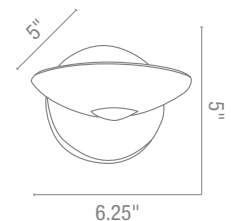

1Lt x 100w alo en 120- " (- Base)
 Finish BS B Glass CF
 CE L a "

208 Elius Wall Sconce

1Lt x 100w alo en 120- " (- Base)
 Finish BS Glass BCL
 CE L r

2084 Elius Wall Sconce

1Lt x 100w alo en 120- " (- Base)
 Finish S Glass FS
 CE L r