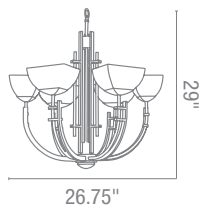

26126 Ambrato Chandelier

6Lt x 40w Halogen 120v JCD (G-9 Base)

Finish ABRZ **Glass** AMB

Included 5ft Chain & 10ft Wire

CUL Dry