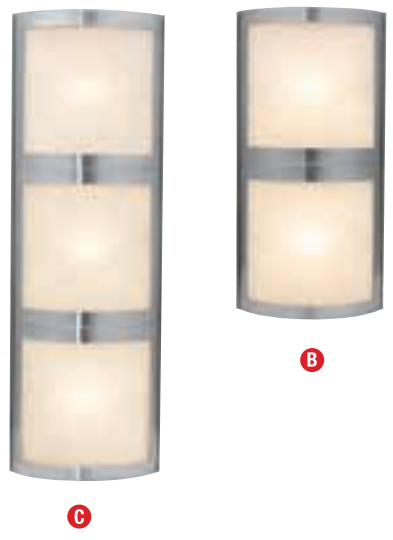

I Wall anit
Finish BS Glass FS
CE L r Fluorescent -ailable

A	20 4	W162	H
1Lt x 1 0w alo en 120- "11 (- Base			
B	20 5	W2	H
2Lt x 100w alo en 120- "11 (- Base			
C	20	W	H
Lt x 100w alo en 120- "11 (- Base