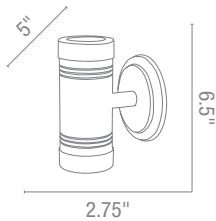

2302 a all ashe
2Lt x Ow alo en 120 16 (" "-10 Base
Finish L B Glass L
"L et