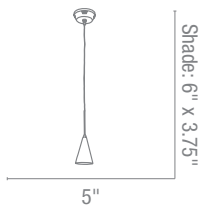

87110UJ Uni-Jack Cona Mini Pendant

1Lt x 35w Halogen 12v JC (GY6.35 Base)

Finish BS **Glass** OPL

Included 10ft Co-Axial Cable

CETL Dry

87113UJ Uni-Jack Cona Tres Mini Pendant

3Lt x 35w Halogen 12v JC (GY6.35 Base)

Finish BS **Glass** OPL

Included 10ft Co-Axial Cable

CETL Dry