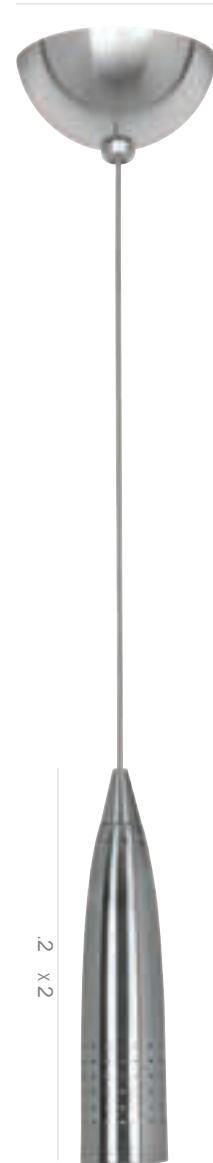

52001 Odyssey Single Pendant

1Lt x w Halogen 12v M -1 (G - . Base

inis BLBS

nclu e 10ft Silicon Memory Free Cord

C- L ry

2 x 2