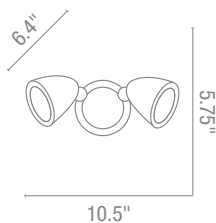

20311 Aiel 'otli ht

2Lt x w alo en 120 (" -9 Base
Finish BL Gass -
" L et