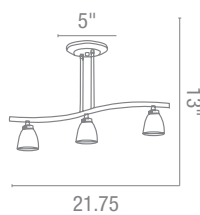

Finish ABRZ **Glass** AMB

CUL Dry **Fluorescent Available**

63903 Classical Semi-Flush

3Lt x 40w Halogen 120v JCD (G-9 Base)

Finish CH MC ORB **Glass** AMB COB OPL

Included Slope Adapters

CETL Dry

63803 Sydney Semi-Flush