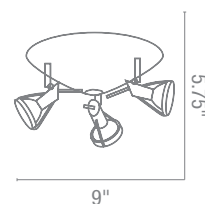

63016 Versahl Low Voltage Spotlight Cluster

3Lt x 50w Halogen 12v MR-16 (GU-5.3 Base)

Finish BCHR MC

CETL Dry