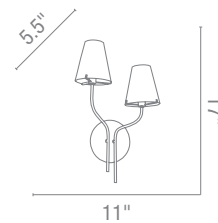

20421 Cobalt Wall Sconce

1Lt x 60w 1 (E-26 Edison Base)
Finish BS B Glass PL
C L r Fluorescent -ailable

23841 Luna Wall Sconce

1Lt x 0w alo en 120- "C (- Base)
Finish S Glass PL
C L r

239 3 Vienna Wall Sconce

1Lt x 0w alo en 120- "C (- Base)
Finish C Glass PL
C E L r

53342 Orion Wall or Ceiling Fixture

1Lt x 0w alo en 120- "C (- Base)
Finish BS Glass PL
C E L r Fluorescent -ailable

23842 Luna Wall Sconce

2Lt x 0w alo en 120- "C (- Base)
Finish S Glass PL
C L r

239 4 Vienna Wall Sconce

2Lt x 0w alo en 120- "C (- Base)
Finish C Glass PL
C E L r