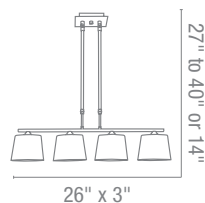

64044 Thea Telescopic Pendant

4Lt x 40w Halogen 120v JCD (G-9 Base)

Finish BS ORB **Glass** AMB OPL

Included 2 Rod Combinations (Semi Flush or Pendant), Slope Adapters

CUL Dry