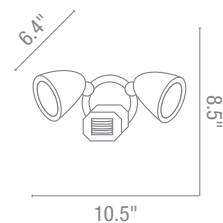

20310 Aiel otion etecto 'otli ht

2Lt x w alo en 120 (" -9 Base
Finish BL Gass -
" L et