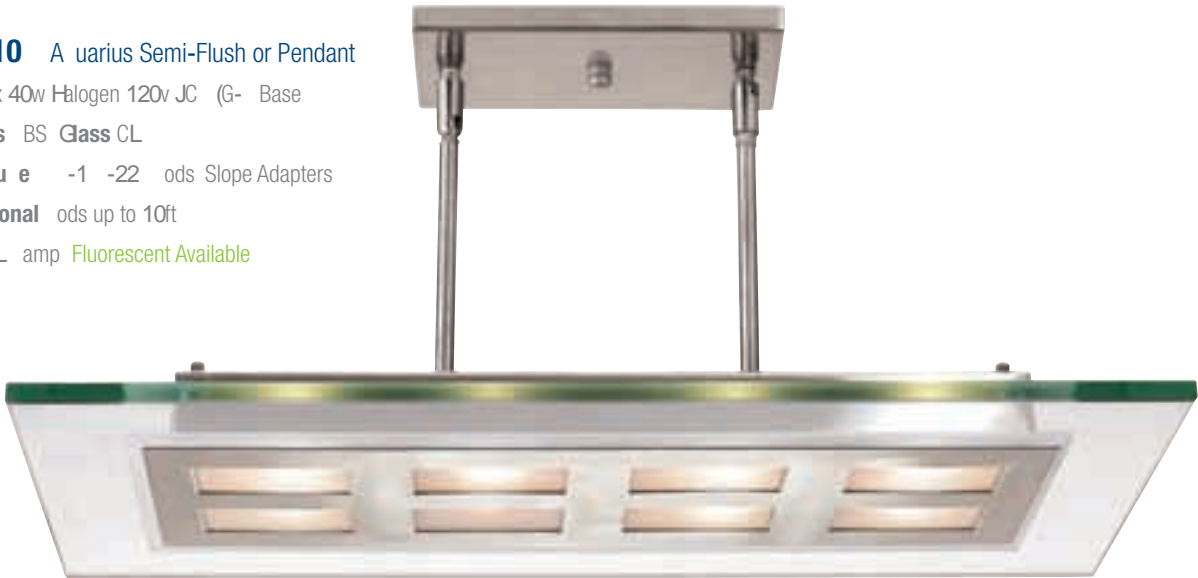

inis BS Glass FS

C- L amp [Fluorescent Available](#) [A A](#)

E t

5010 A uarius Semi-Flush or Pendant

Lt x 40w Halogen 120v JC (G- Base

inis BS Glass CL

nclu e -1 -22 ods Slope Adapters

ptional ods up to 10ft

C- L amp **Fluorescent Available**

24 x 12

to 4

50110 A uarius Semi-Flush or Pendant

10Lt x 40w Halogen 120v JC (G- Base

inis BS Glass CL

nclu e -1 -22 ods Slope Adapters

ptional ods up to 10ft