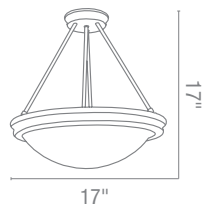

20728 Atom Semi-Flush

3Lt x 60w A19 (E-26 Medium Base)

Finish BS **ORB Glass** OPL

CUL Dry **Fluorescent Available**