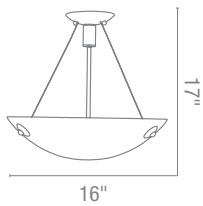

23071 Noya Cable Semi-Flush

3Lt x 60w A19 (E-26 Medium Base)

Finish BS **Glass** ALB

CUL Dry **Fluorescent Available**