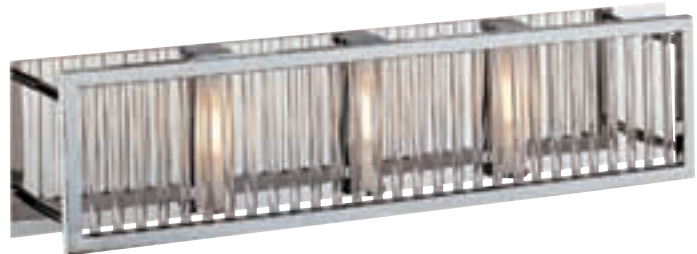

B 23973 2 E t 4

Lt x w Hlogen 120v J (- Base

C 23974 E t 4

4Lt x w Hlogen 120v J (- Base

A

B

C

2397 Gemini Crystal Pendant