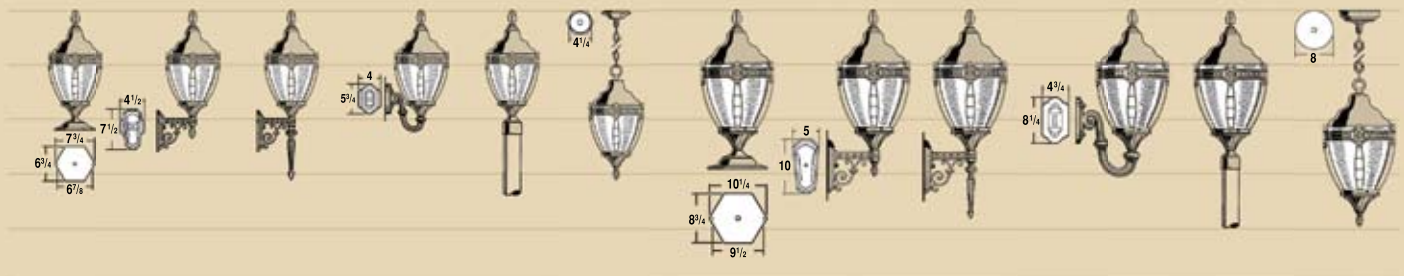

B17360 H 22¹/₈ W 9⁵/₈	B17370 H 26 W 9⁵/₈ EXT 11¹/₄ T/O 21⁵/₈	B17375 H 31¹/₈ W 9⁵/₈ EXT 11¹/₄ T/O 21⁵/₈	B173FSM H 22¹/₈ W 9⁵/₈ EXT 11¹/₂ T/O 16	B17330 H 22¹/₂ W 9⁵/₈ Post not included	B17320 H 20³/₈ W 9⁵/₈ H 34³/₈ O/A Chain 12	B17560 H 28 W 10¹/₄	B17570 H 32¹/₂ W 13 EXT 14¹/₂ T/O 27¹/₂	B17575 H 36³/₄ W 13 EXT 14¹/₂ T/O 27¹/₂	B175FSM H 29¹/₂ W 13 EXT 16³/₄ T/O 19³/₈	B17530 H 27³/₄ W 13 Post not included	B17520 H 26⁵/₈ W 13 H 41⁷/₈ O/A Chain 24