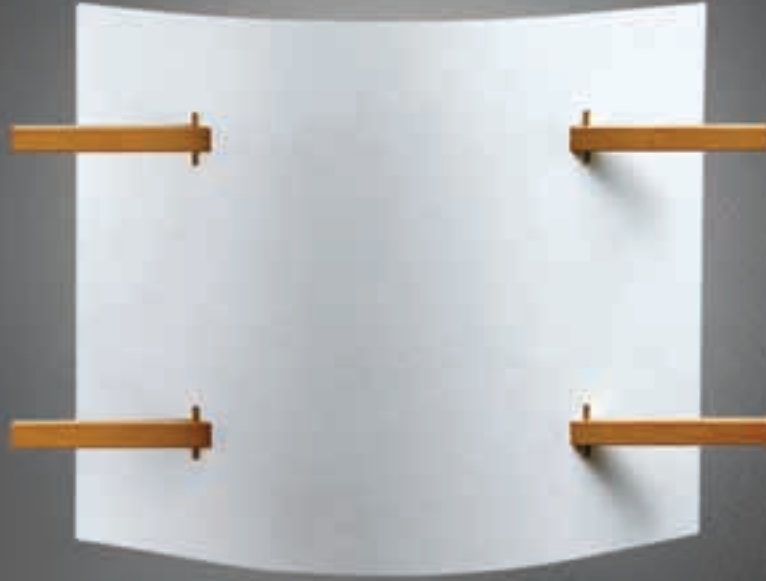

DO -
(DOMUS™)

Shown: DOM-8320

Coordinating Items:
Semi-Flush: Page 291
Pendants: Pages 321 - 323
Portables: Page 337

ADA