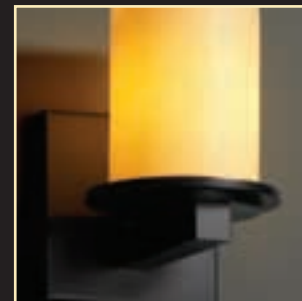

DAKOTA FAMILY