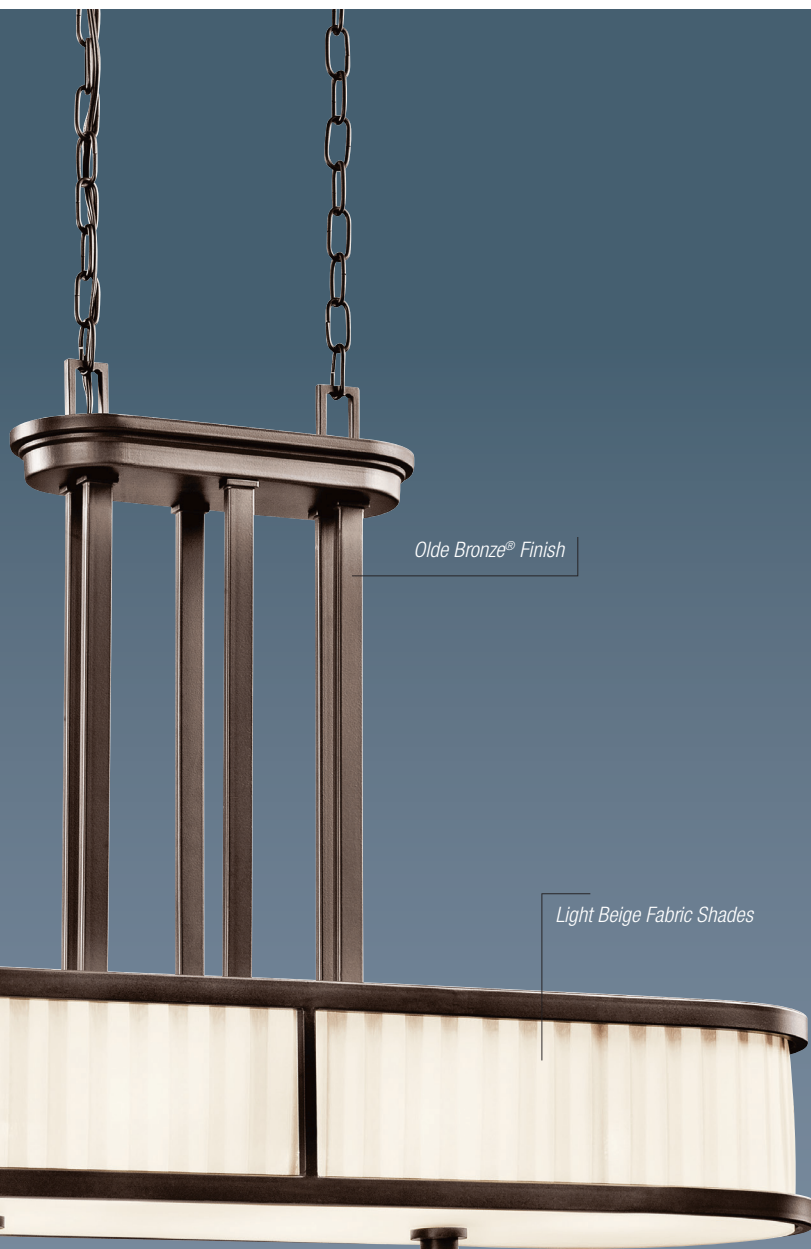

Camargo™ Collection | Convertible Oval Pendant 42058 OZ | Page s300

Camargo™

Olde Bronze® Finish and
Light Beige Fabric Shades

Ⓐ 45057 OZ
A.D.A. Compliant

Olde Bronze® Finish

Light Beige Fabric Shades

Ⓑ 42058 OZ