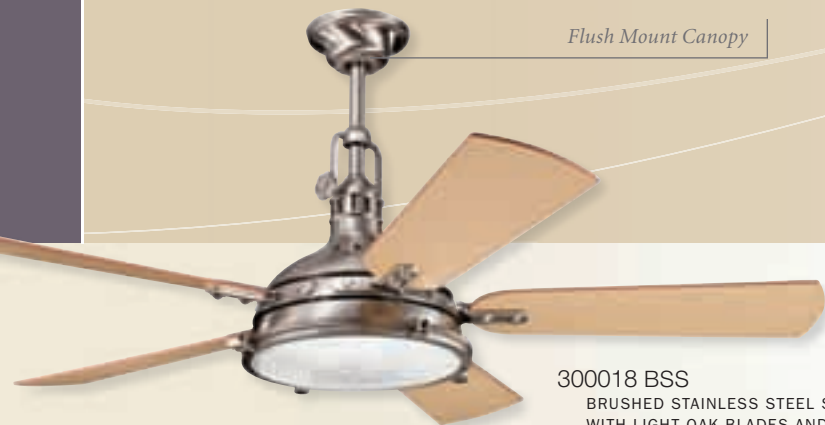

Kichler® Décor™ Reversible Blades

Hatteras Bay™

CEILING FAN & LIGHTING COLLECTION

DÉCOR™ CEILING FANS

300018 BAB
BURNISHED ANTIQUE BRASS
SHOWN WITH POPLAR BURL BLADES
AND FRESNEL LENS GLASS

Flush Mount Canopy