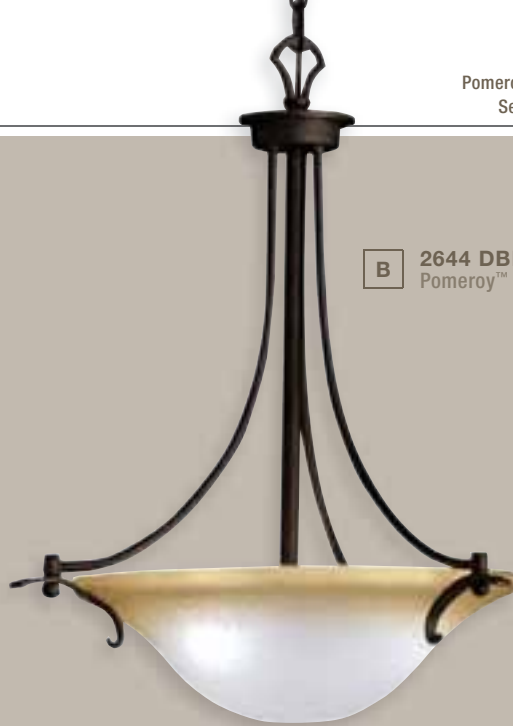

Pomero™ Pendant 2644 DBK  
See more at Kichler.com

**B** 2644 DBK  
Pomero™ Pendant

**C** 70672  
Console Lamp

**D** 70674  
Table Lamp

**E** 76101  
Torchiere

**B** **2644 DBK**  
Pendant  
Distressed Black Finish and  
Sunrise Marble Glass  
Wd. 23", B. Hgt. 27", Ovrll. 101"  
Add. chain 2996 DBK  
(3) 150-W. (M)