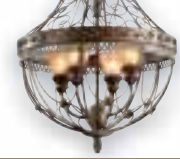

**B** 42230 TRZ  
Marchesa™ Chandelier  
Terrence Bronze™ Finish and Piastra Glass  
Wd. 18-1/2", B. Hgt. 35", Ovrll. 109"  
Add. chain 2996 TRZ  
(4) 60-W. (C)  
U.S. Patent Pending

**C** 74211  
6-Way Floor Lamp