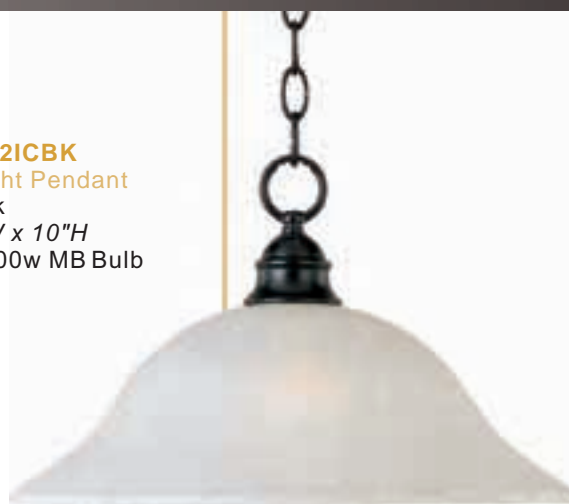

11812ICBK
1-Light Pendant
Black
16"W x 10"H
1 x 100w MB Bulb