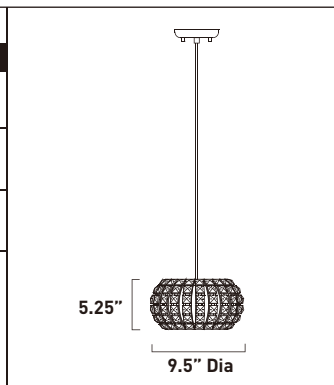

E21803-20PC
3-Light Pendant
Finish: Chrome Accent: Clear Crystal
Min OA: 18" Max OA: 120"
3 x Max 40W G9 Xenon (Incl)
• Hallow Bi-Pin   • Clear   • 120V   • 500 Lumens