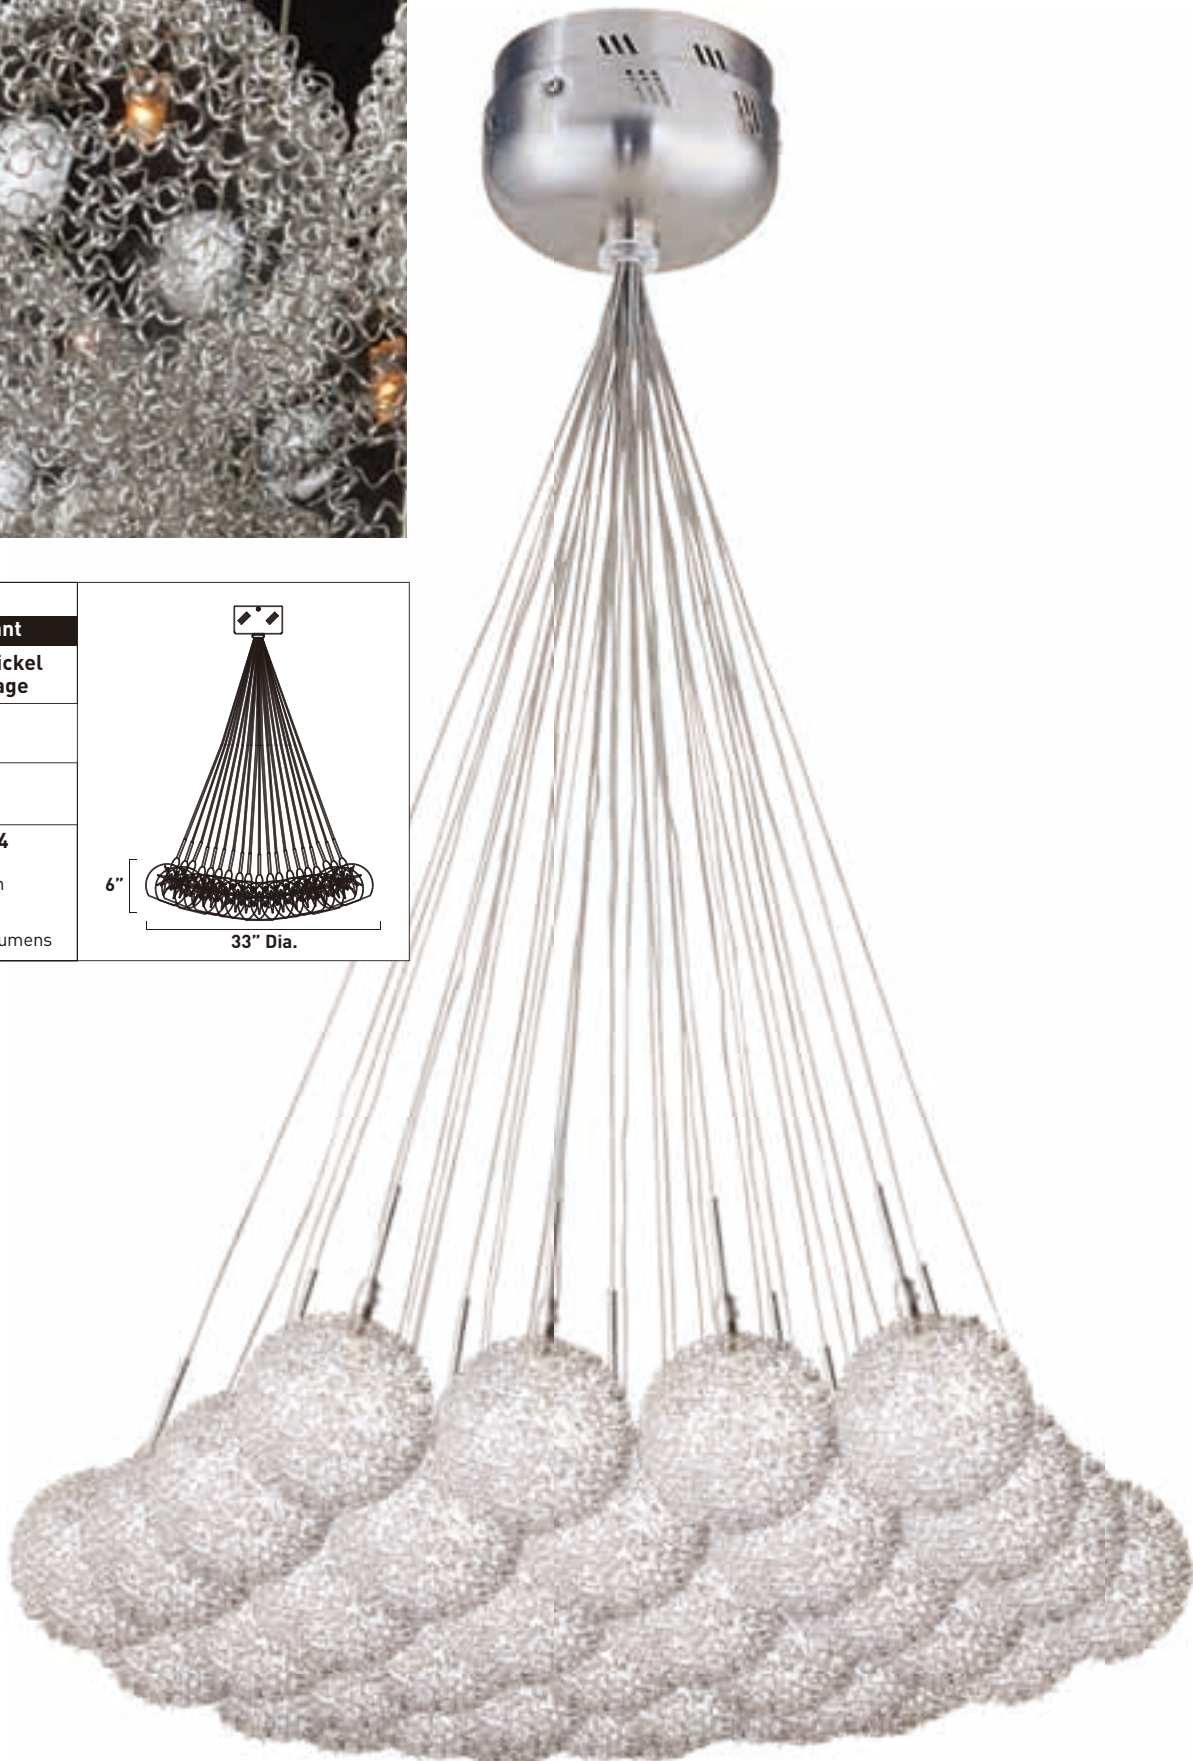

79 Threaded Glass

<b>E20113-78,79</b>	
<b>19 - Light Pendant</b>	
Finish: <b>Satin Nickel</b> Glass: <b>See Image</b>	
Min OA: <b>24"</b> Max OA: <b>53"</b>	
 	
<b>19 x Max 10W G4</b> Xenon (Incl)	
 <ul style="list-style-type: none"> <li>• Bi-Pin</li> <li>• Clear</li> <li>• 12V</li> <li>• 120 Lumens</li> </ul>	
	

78 Mesh

<b>E20112-78,79</b>	
<b>37 - Light Pendant</b>	
Finish: <b>Satin Nickel</b>	
Glass: <b>See Image</b>	
Min OA: <b>42"</b>	
MaxOA: <b>72"</b>	
<b>37 x Max 10W G4</b>	
Xenon (Incl)	
	<ul style="list-style-type: none"> <li>• Bi-Pin</li> <li>• Clear</li> <li>• 12V</li> <li>• 120 Lumens</li> </ul>