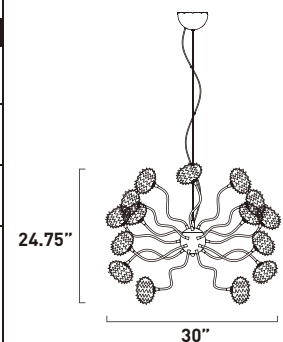

E21901-10BK	
15-Light Pendant	
Finish: Black Glass: Borosilicate	
Min OA: 30" Max OA: 132"	
15 x Max 10W G4 Xenon (Incl)	
	• Bi-Pin • Clear • 12V • 120 Lumens