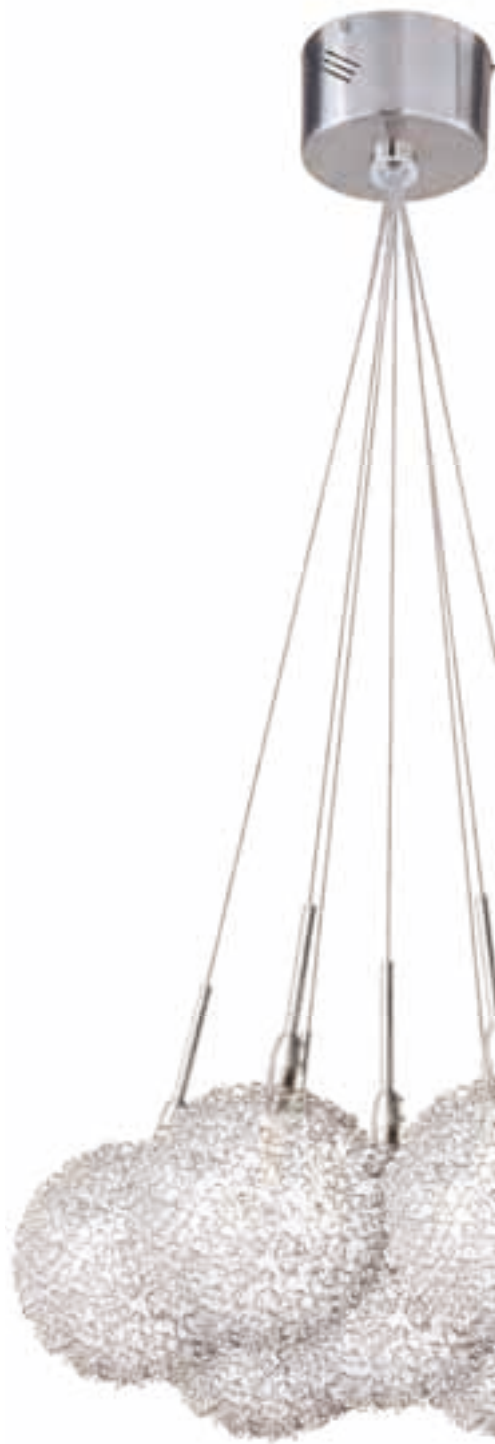

79 Threaded Glass

<b>E20113-78,79</b>	
<b>19 - Light Pendant</b>	
Finish: <b>Satin Nickel</b> Glass: <b>See Image</b>	
Min OA: <b>24"</b> Max OA: <b>53"</b>	
 	
<b>19 x Max 10W G4</b> Xenon (Incl)	
 <ul style="list-style-type: none"> <li>• Bi-Pin</li> <li>• Clear</li> <li>• 12V</li> <li>• 120 Lumens</li> </ul>	
	

78 Mesh

<b>E20112-78,79</b>	
<b>37 - Light Pendant</b>	
Finish: <b>Satin Nickel</b>	
Glass: <b>See Image</b>	
Min OA: <b>42"</b>	
MaxOA: <b>72"</b>	
<b>37 x Max 10W G4</b>	
Xenon (Incl)	
	<ul style="list-style-type: none"> <li>• Bi-Pin</li> <li>• Clear</li> <li>• 12V</li> <li>• 120 Lumens</li> </ul>

**78 Mesh**

79 Threaded Glass

78 Mesh

<b>E20114-78,79</b>	
<b>7-Light Pendant</b>	
Finish: <b>Satin Nickel</b> Glass: <b>See Image</b>	
Min OA: <b>24"</b> Max OA: <b>54"</b>	
 	
<b>7 x Max 20W G4</b> Xenon (Incl) <ul style="list-style-type: none"> <li>▪ Bi-Pin</li> <li>▪ Clear</li> <li>▪ 12V</li> <li>▪ 320 Lumens</li> </ul>	

79 Threaded Glass

78 Mesh

79 Threaded Glass

<b>E20108-78,79</b>	
<b>1-Light Pendant</b>	
Finish: <b>Satin Nickel</b> Glass: <b>See Image</b>	
Min OA: <b>18"</b> Max OA: <b>120"</b>	
	
<b>1x Max 20W G4</b> Xenon (Incl)	
	<ul style="list-style-type: none"> <li>• Bi-Pin</li> <li>• Clear</li> <li>• 12V</li> <li>• 320 Lumens</li> </ul>