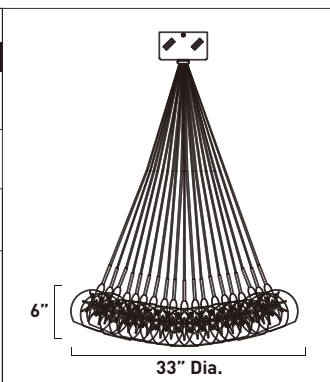

E20112-78,79	
37 - Light Pendant	
Finish: Satin Nickel	
Glass: See Image	
Min OA: 42"	
MaxOA: 72"	
37 x Max 10W G4	
Xenon (Incl)	
	• Bi-Pin • Clear • 12V • 120 Lumens

78 Mesh