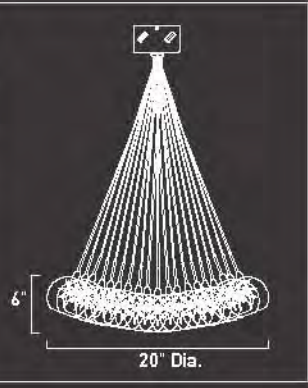

-23 Green

-25 Amber

-24 Clear

STARBURST

E20113-21,22,23,24,25
19 - Light Pendant
 Finish: **Satin Nickel**
 Glass: **See Image**
 Min OA: **24"**
 Max OA: **53"**

19 x Max 10W G4
 Xenon (Incl)

- Bi-Pin
- Clear
- 12V
- 120 Lumens