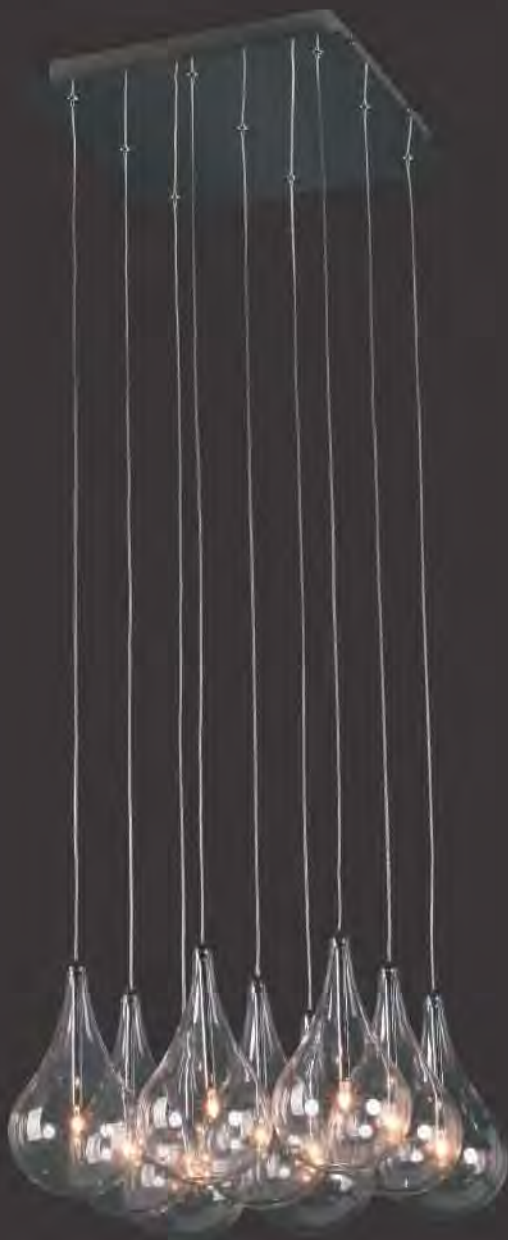

E20116-18
9-Light Pendant
Finish: Chrome Glass: Clear Glass
Min OA: 18" Max OA: 120"
9 x Max 10W G4 Xenon (Incl)   • Bi-Pin   • Clear   • Clear   • 120 Lumens