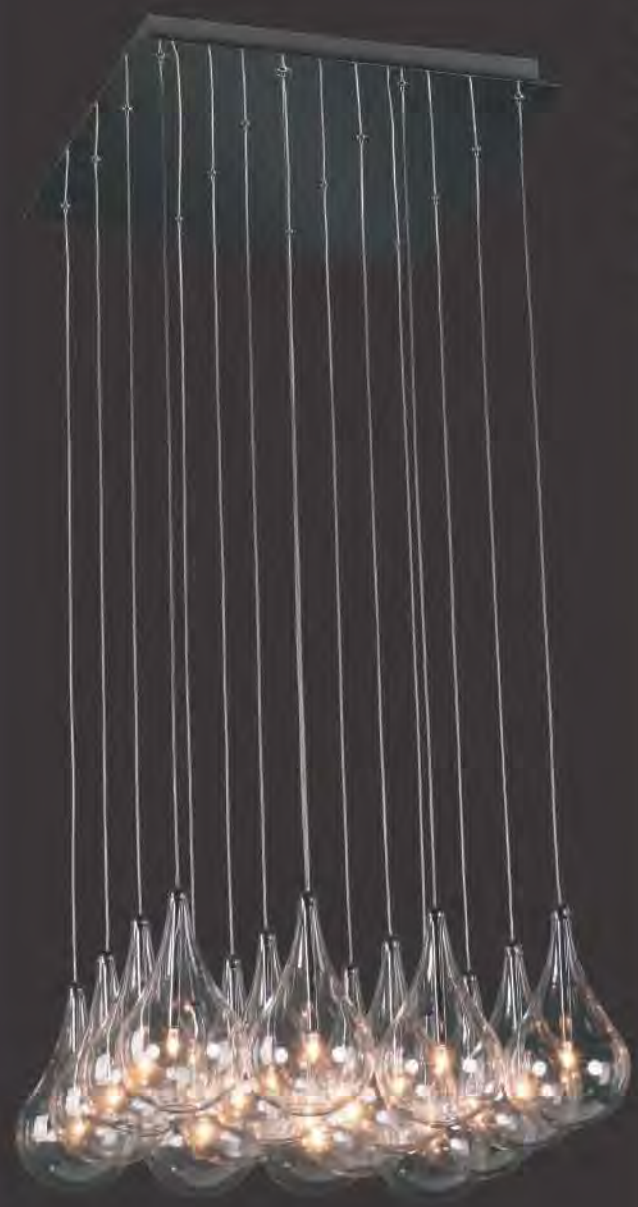

E20116-18
9-Light Pendant
Finish: Chrome Glass: Clear Glass
Min OA: 18" Max OA: 120"
9 x Max 10W G4 Xenon (Incl)   • Bi-Pin   • Clear   • Clear   • 120 Lumens