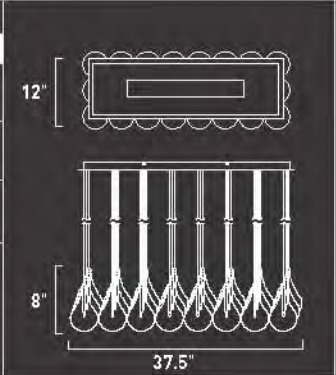

E20118-18
24-Light Pendant
Finish: **Chrome**
Glass: **Clear Glass**
Min OA: **18"**
Max OA: **120"**

24 x Max 10W G4
Xenon (Incl)

- Bi-Pin
- Clear
- Clear
- 120 Lumens