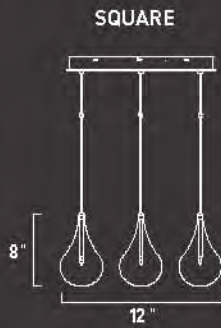

E20116-18
9-Light Pendant
Finish: Chrome Glass: Clear Glass
Min OA: 18" Max OA: 120"
9 x Max 10W G4 Xenon (Incl)   • Bi-Pin   • Clear   • Clear   • 120 Lumens