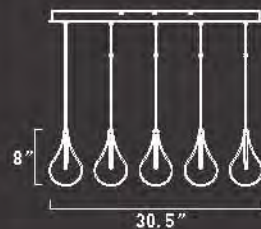

E23115-18
5-Light Pendant

Finish: **Chrome**
 Glass: **Clear Glass**

Min OA: **26"**
 Max OA: **75"**

5 x Max 20W G4
 Xenon (Incl)

- Bi-Pin
- Clear
- 12V
- 320 Lumens

E20115-18
9-Light Pendant
Finish: Chrome Glass: Clear Glass
Min OA: 18" Max OA: 120"