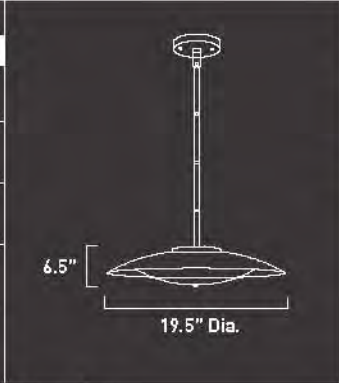

E20523-10*
3-Light Pendant
Finish: Chrome
Glass: Clear/Frosted
Min OA: 16"
Max OA: 49.5"
3 x Max 50W G9 Xenon (Incl)
• Hollow Bi-Pin   • Frost   • 120V   • 700 Lumens