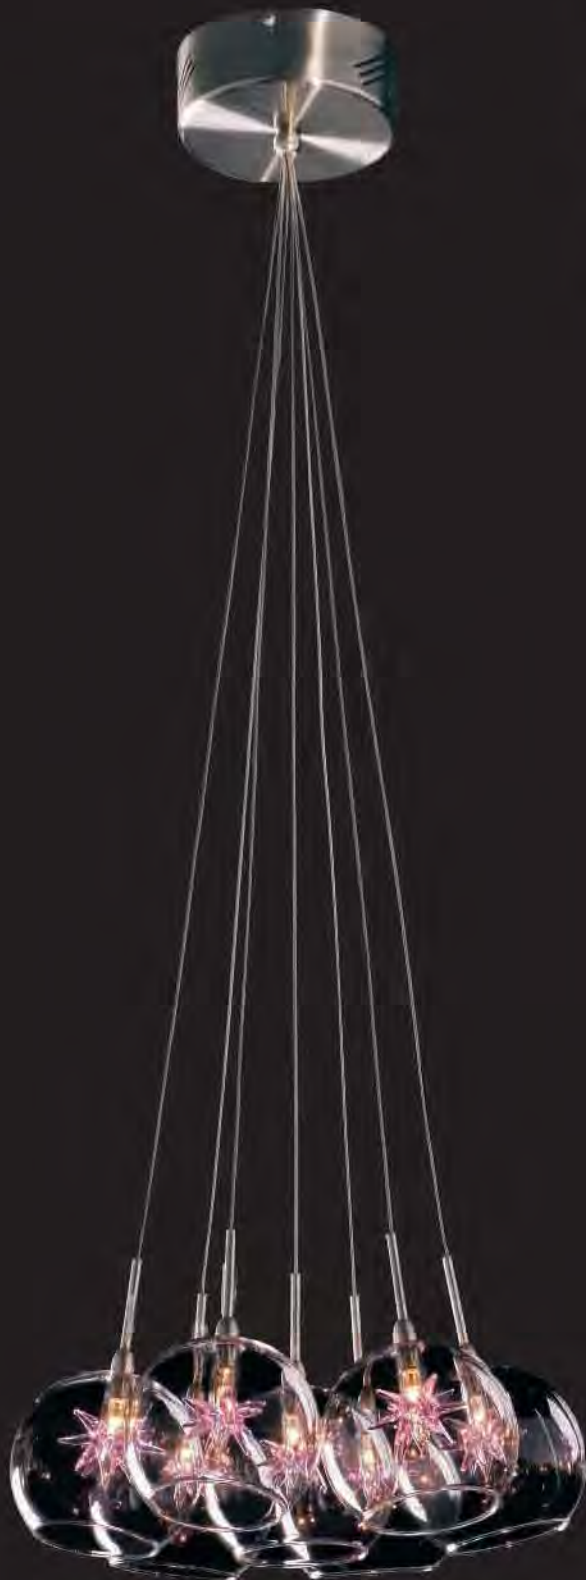

STARBURST

-21 Violet