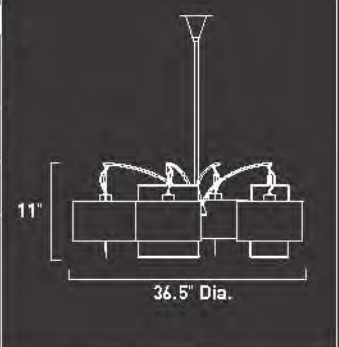

E22316-01,02,03*

5-Light Pendant

Finish: **Brushed Alum & Chrome**

Shade: **See Image**

Min OA: **28"**

Max OA: **52"**

5 x Max 60W MB
Incandescent (Not Incl)

- Globe Light
- G30
- White
- 575 Lumens