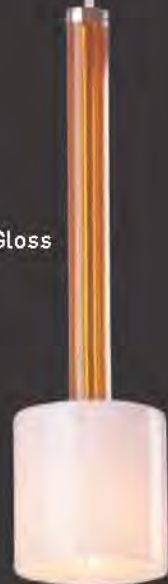

E20061-05,07	
1-Light Pendant	
Finish:	Chrome
Glass:	See Image
Min OA:	24"
Max OA:	120"
1 x Max 40W G9	
Halogen (Incl)	
	• Hollow Bi-Pin • Frost • 120V • 500 Lumens