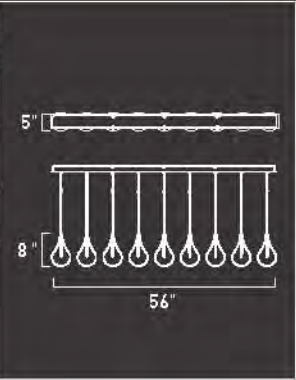

E23119-18
9-Light Pendant
Finish: **Chrome**
Glass: **Clear Glass**
Min OA: **18"**
Max OA: **120"**

9 x Max 20W G4
Xenon (Incl)

- Bi-Pin
- Clear
- 12V
- 320 Lumens