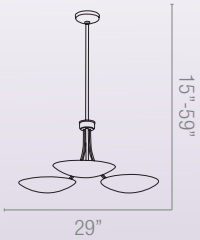

## 50154 Krome Reflected Up Light Pendant

**Lamping** 3Lt x 150w Halogen 120v J118 (T-3 Base)

**Finish** CH

**Included** Slope Adapter, 10ft Cord, 6"-16"-22" Rods

**Option** 6"-16"-22" Rods

CETL Damp