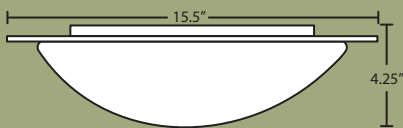

Ring 15: #9771