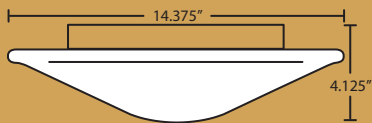

Luma 14 Slim: #9096

2	C	S	-	9	0	9	6	3	9	-	L
Fixture				Decor				Lamping			
2CS 1 Light				909639 Opal Glossy/Clear				D2 2x 13W Quad 120V V2 2x 13W GU-24 max