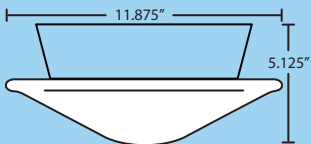

Luma 12: #9095