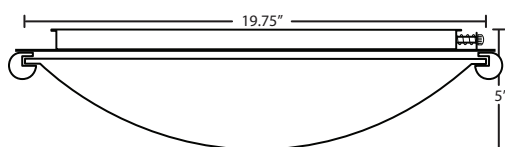

Trio 20: #9680