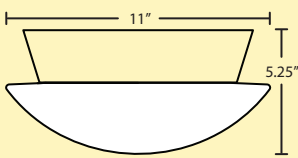

Slipstream 11: #9038