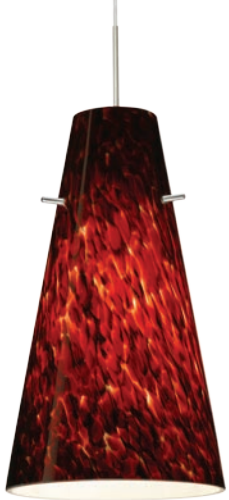

412441
Garnet