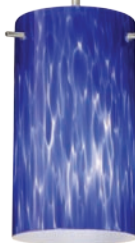

440486
Blue Cloud