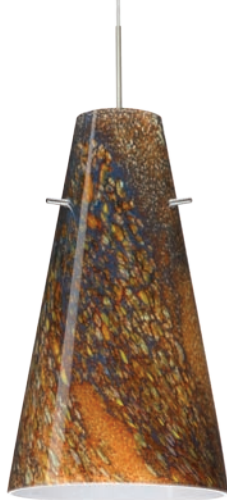

4124HN  
Honey

4124CM  
Cobalt Blue Matte

412441  
Garnet

4124CE  
Ceylon

lucia

169741  
Garnet

169780  
Amber Matte

169707  
Opal Matte