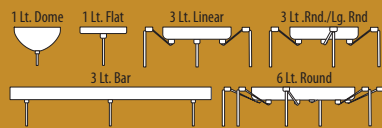

Fixture/Canopy Information: Pg. 74

**B Series: E12 Lamp**

- 1BC** 1 Lt. Dome
- 1BT** 1 Lt. Flat
- 3BB** 3 Lt. Linear
- 3BC** 3 Lt. Round
- 3BV** 3 Lt. Bar
- 3BW** 3 Lt. Lrg. Rnd.
- 6BC** 6 Lt. Round

**Q Series: Halogen**