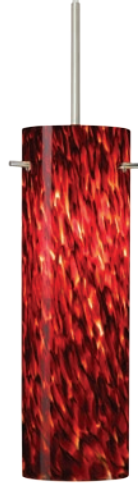

Fixture/Canopy Information: Pg. 74

4930HN  
Honey

493007  
Opal Matte

493007A  
Opal-Cage A

493007B  
Opal-Cage B

493041  
Garnet

493080  
Amber Matte

493080A  
Amber-Cage A