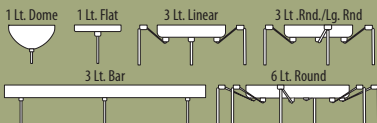

Fixture/Canopy Information: Pg. 74

B Series: E12 Lamp	Decor	Metal Finish
1BC 1 Lt. Dome	412207 Opal Matte	BR Bronze
1BT 1 Lt. Flat	412218 Amber Cloud	SN Satin Nickel
3BB 3 Lt. Linear	412219 Carrera	
3BC 3 Lt. Round	412241 Garnet	
3BV 3 Lt. Bar	412260 Cocoon	
3BW 3 Lt. Lrg. Rnd.	412280 Amber Matte	
6BC 6 Lt. Round	412286 Blue Cloud	
	4122CE Ceylon	
Q Series: Halogen	4122HB Habanero	
1QC 1 Lt. Dome	4122HN Honey	
1QT 1 Lt. Flat	4122MA Magma	
3QB 3 Lt. Linear	4122VM Vanilla Matte	
3QC 3 Lt. Round		
3QV 3 Lt. Bar		
3QW 3 Lt. Lrg. Rnd.		
6QC 6 Lt. Round