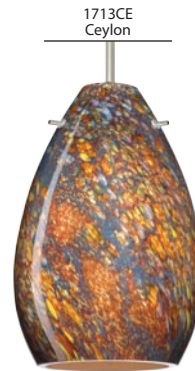

Fixture/Canopy Information: Pg. 74

B Series: E12 Lamp	Decor	Metal Finish
<b>1BC</b> 1 Lt. Dome	<b>412107</b> Opal Matte	<b>BR</b> Bronze
<b>1BT</b> 1 Lt. Flat	<b>412107A</b> Opal-Cage A	<b>SN</b> Satin Nickel
<b>3BB</b> 3 Lt. Linear	<b>412107B</b> Opal-Cage B	
<b>3BC</b> 3 Lt. Round	<b>412118</b> Amber Cloud	
<b>3BV</b> 3 Lt. Bar	<b>412119</b> Carrera	
<b>3BW</b> 3 Lt. Lrg. Rnd.	<b>412141</b> Garnet	
<b>6BC</b> 6 Lt. Round	<b>412180</b> Amber Matte	
	<b>412180A</b> Amber-Cage A	
	<b>412180B</b> Amber-Cage B	
	<b>412186</b> Blue Cloud	
	<b>4121CE</b> Ceylon	
	<b>4121HB</b> Habanero	
	<b>4121HN</b> Honey	
	<b>4121MA</b> Magma	
	<b>4121VM</b> Vanilla Matte	
	<b>4121VMA</b> Vanilla-Cage A	
	<b>4121VMB</b> Vanilla-Cage B	

1713HN  
Honey

171318  
Amber Cloud

171319  
Carrera

171307  
Opal Matte

171341  
Garnet

1713CE  
Ceylon

1713GX  
Onyx

171386  
Blue Cloud