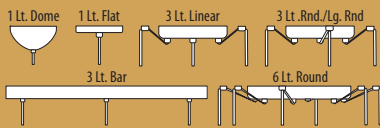

Fixture/Canopy Information: Pg. 74

B Series: E12 Lamp	Decor	Metal Finish
1BC 1 Lt. Dome	757207 Opal Matte	BR Bronze
1BT 1 Lt. Flat	757218 Amber Cloud	SN Satin Nickel
3BB 3 Lt. Linear	757219 Carrera	
3BC 3 Lt. Round	757241 Garnet	
3BV 3 Lt. Bar	757280 Amber Matte	
3BW 3 Lt. Lrg. Rnd.	757286 Blue Cloud	
6BC 6 Lt. Round	7572CE Ceylon	
	7572CF Copper Foil	
	7572GF Gold Foil	
	7572HB Habanero	
	7572HN Honey	
	7572HV Halva	
	7572MA Magma	
	7572MG Marble Grigio	
	7572SF Silver Foil	
Q Series: Halogen		
1QC 1 Lt. Dome		
1QT 1 Lt. Flat		
3QB 3 Lt. Linear		
3QC 3 Lt. Round		
3QV 3 Lt. Bar		
3QW 3 Lt. Lrg. Rnd.		
6QC 6 Lt. Round