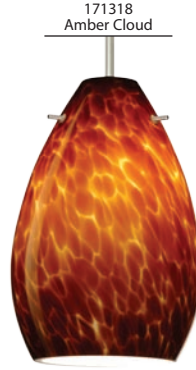

171341
Garnet

171318
Amber Cloud