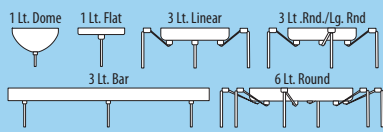

Fixture/Canopy Information: Pg. 74

B Series: E12 Lamp	Decor	Metal Finish
<b>1BC</b> 1 Lt. Dome	<b>440407</b> Opal Matte	<b>BR</b> Bronze
<b>1BT</b> 1 Lt. Flat	<b>440418</b> Amber Cloud	<b>SN</b> Satin Nickel
<b>3BB</b> 3 Lt. Linear	<b>440419</b> Carrera	
<b>3BC</b> 3 Lt. Round	<b>440441</b> Garnet	
<b>3BV</b> 3 Lt. Bar	<b>440480</b> Amber Matte	
<b>3BW</b> 3 Lt. Lrg. Rnd.	<b>440486</b> Blue Cloud	
<b>6BC</b> 6 Lt. Round	<b>4404BK</b> Black Matte	
	<b>4404CE</b> Ceylon	
<u>Q Series: Halogen</u>	<b>4404CF</b> Copper Foil	
<b>1QC</b> 1 Lt. Dome	<b>4404CH</b> Cherry	
<b>1QT</b> 1 Lt. Flat	<b>4404GF</b> Gold Foil	
<b>3QB</b> 3 Lt. Linear	<b>4404GX</b> Onyx	
<b>3QC</b> 3 Lt. Round	<b>4404HB</b> Habanero	
<b>3QV</b> 3 Lt. Bar	<b>4404HN</b> Honey	
<b>3QW</b> 3 Lt. Lrg. Rnd.	<b>4404KR</b> Chalk	
<b>6QC</b> 6 Lt. Round	<b>4404MA</b> Magma	
	<b>4404MG</b> Marble Grigio	
	<b>4404OK</b> Oak	
	<b>4404SF</b> Silver Foil	
	<b>4404TN</b> Titan	
	<b>4404VM</b> Vanilla Matte	
	<b>4404WB</b> White Rings	