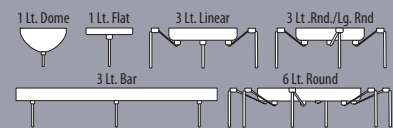

copa

B Series: E12 Lamp	Decor	Metal Finish
1BC 1 Lt. Dome	493007 Opal Matte	BR Bronze
1BT 1 Lt. Flat	493007A Opal-Cage A	SN Satin Nickel
3BB 3 Lt. Linear	493007B Opal-Cage B	
3BC 3 Lt. Round	493018 Amber Cloud	
3BV 3 Lt. Bar	493019 Carrera	
3BW 3 Lt. Lrg. Rnd.	493041 Garnet	
6BC 6 Lt. Round	493080 Amber Matte	
	493080A Amber-Cage A	
	493080B Amber-Cage B	
<u>Q Series: Halogen</u>	493086 Blue Cloud	
1QC 1 Lt. Dome	4930CE Ceylon	
1QT 1 Lt. Flat	4930HN Honey	
3QB 3 Lt. Linear	4930VM Vanilla Matte	
3QC 3 Lt. Round	4930VMA Vanilla-Cage A	
3QV 3 Lt. Bar	4930VMB Vanilla-Cage B	
3QW 3 Lt. Lrg. Rnd.		
6QC 6 Lt. Round		

Glass: 3.125" Dia. x 9.875" H
B Series Lamp: 40W B10 or 50W Xenon, E12 120V, *not included*
Q Series Lamp: 40W G9 Halogen, 120V, *included*
Cord: 10' SVT cord
Location: DRY or DAMP, interior only