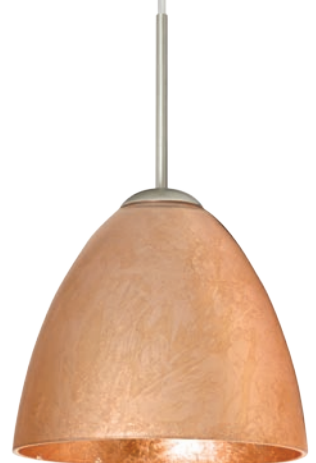

4470CF
Copper Foil