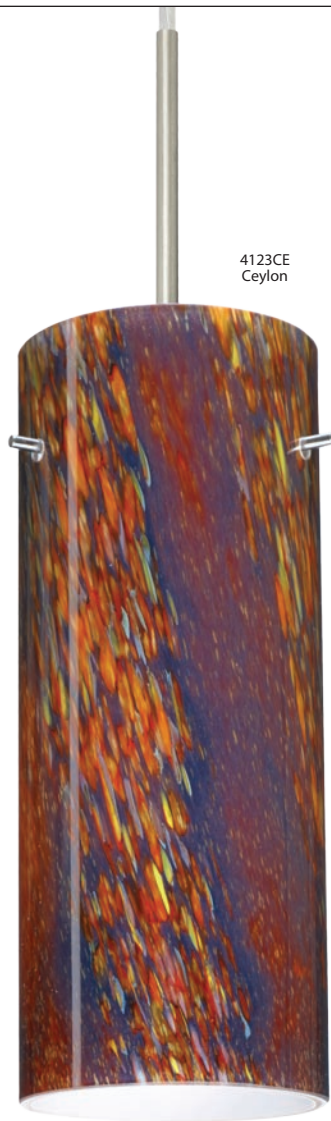

stilo 10

4123CE
Ceylon