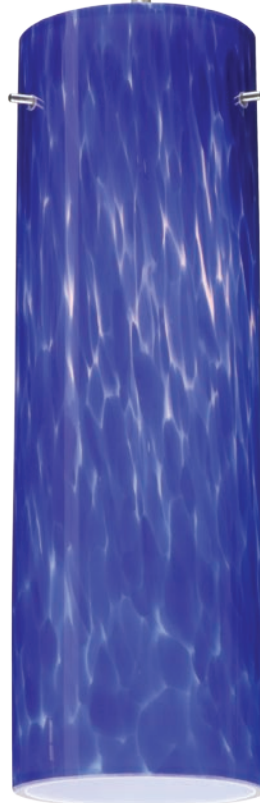

757207  
Opal Matte

copa

4930CE  
Ceylon

493086  
Blue Cloud

493019  
Carrera

B Series: E12 Lamp	Decor	Metal Finish
<b>1BC</b> 1 Lt. Dome	<b>493007</b> Opal Matte	<b>BR</b> Bronze
<b>1BT</b> 1 Lt. Flat	<b>493007A</b> Opal-Cage A	<b>SN</b> Satin Nickel
<b>3BB</b> 3 Lt. Linear	<b>493007B</b> Opal-Cage B	
<b>3BC</b> 3 Lt. Round	<b>493018</b> Amber Cloud	
<b>3BV</b> 3 Lt. Bar	<b>493019</b> Carrera	
<b>3BW</b> 3 Lt. Lrg. Rnd.	<b>493041</b> Garnet	
<b>6BC</b> 6 Lt. Round	<b>493080</b> Amber Matte	
	<b>493080A</b> Amber-Cage A	
	<b>493080B</b> Amber-Cage B	
<u>Q Series: Halogen</u>	<b>493086</b> Blue Cloud	
<b>1QC</b> 1 Lt. Dome	<b>4930CE</b> Ceylon	
<b>1QT</b> 1 Lt. Flat	<b>4930HN</b> Honey	
<b>3QB</b> 3 Lt. Linear	<b>4930VM</b> Vanilla Matte	
<b>3QC</b> 3 Lt. Round	<b>4930VMA</b> Vanilla-Cage A	
<b>3QV</b> 3 Lt. Bar	<b>4930VMB</b> Vanilla-Cage B	
<b>3QW</b> 3 Lt. Lrg. Rnd.		
<b>6QC</b> 6 Lt. Round		