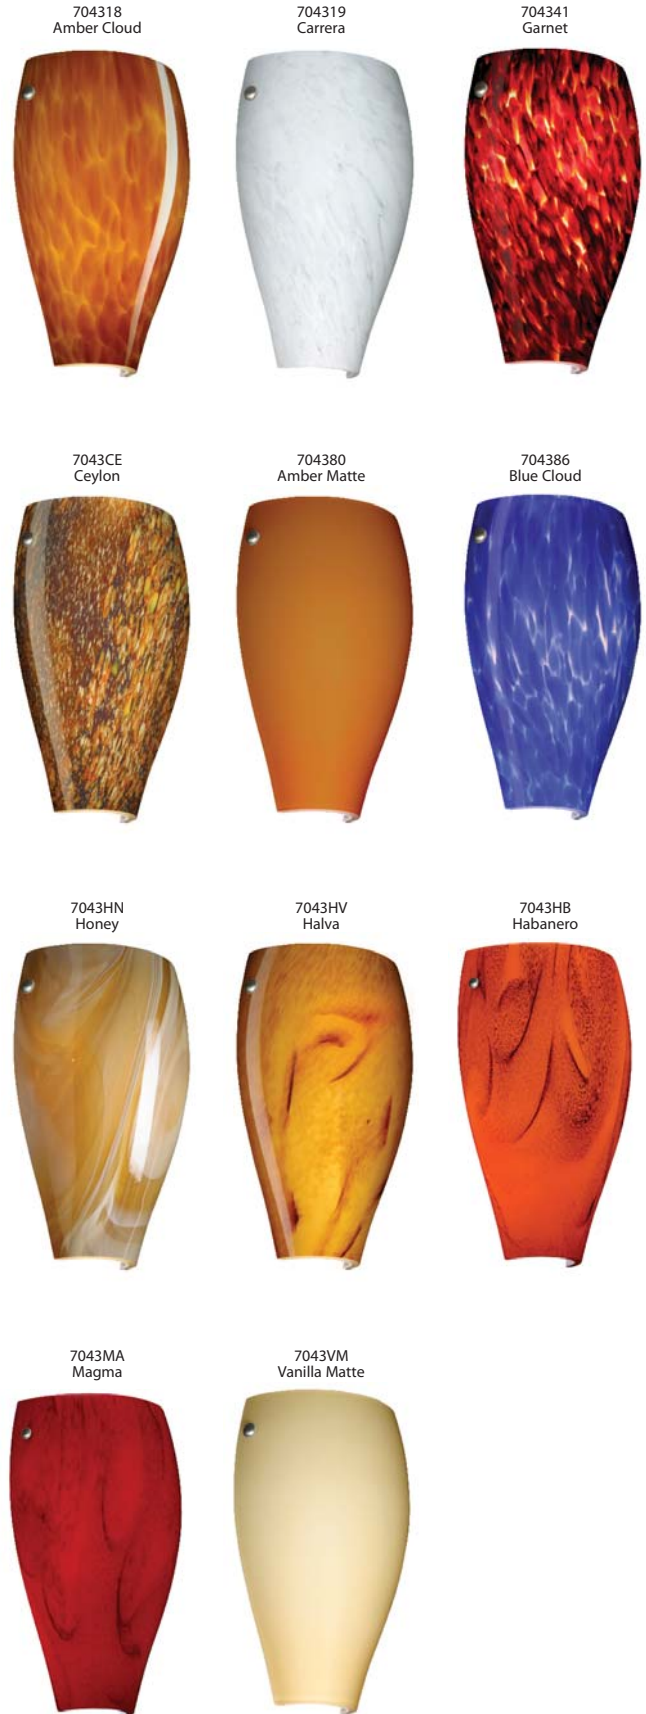

CFL information: Pg. 258

Fixture/Decor	Lamping	Metal Finish
704307 Opal Matte	( ) 1x 75W A19 Incand.	<b>BK</b> Black
704318 Amber Cloud	<b>E1</b> 1x 18W Quad 120V	<b>BR</b> Bronze
704319 Carrera	<b>W1</b> 1x 18W GU-24 max	<b>PN</b> Polished Nickel
704341 Garnet	<i>More CFL options: Pg. 260</i>	<b>SN</b> Satin Nickel
704380 Amber Matte		<b>WH</b> White
704386 Blue Cloud		
7043CE Ceylon		
7043HB Habanero		
7043HN Honey		
7043HV Halva		
7043MA Magma		
7043VM Vanilla Matte		