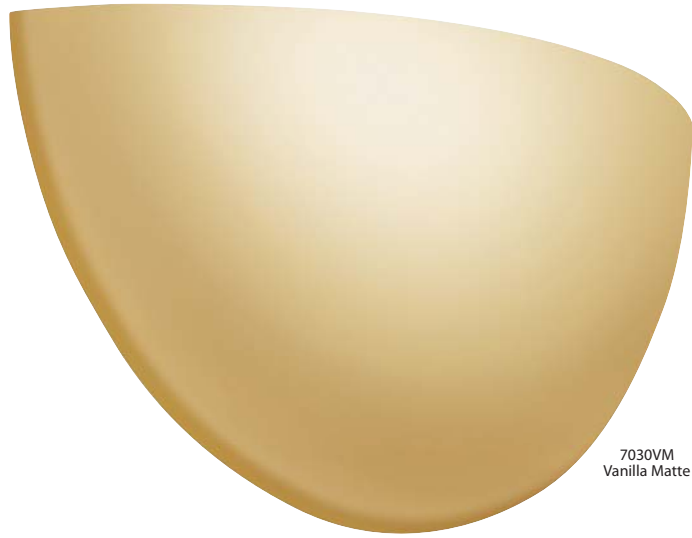

7017HN  
Honey

7017HV  
Halva

7017VM  
Vanilla Matte

Fixture/Decor	Lamping	Metal Finish
701707 Opal Matte	( ) 1x 60W E12 Incand.	BK Black
701718 Amber Cloud	D1 1x 13W Quad 120V	BR Bronze
701719 Carrera	More CFL options: Pg. 260	PN Polished Nickel
701741 Garnet		SN Satin Nickel
701780 Amber Matte		WH White
701786 Blue Cloud		
7017CE Ceylon		
7017HN Honey		
7017HV Halva		
7017VM Vanilla Matte		