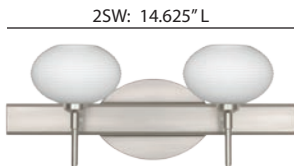

2SW: 14.625" L