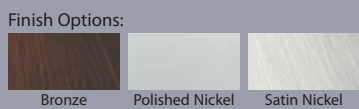

1	S	R	-	-	-	-	-	-	-
Fixture	Decor						Metal Finish		
1SR Mini sconce	117607	White						BR	Bronze
	117652	Marble						PN	Polished Nickel
	117681	Sunset						SN	Satin Nickel
	117687	Blue Matte							
	117691	Bi-Color							
	1176AM	Apricot Matte							
	282453	White Starpoint							
	282484	Blue Starpoint							
	282490	Mango Starpoint							
	550493	Dicro Swirl							