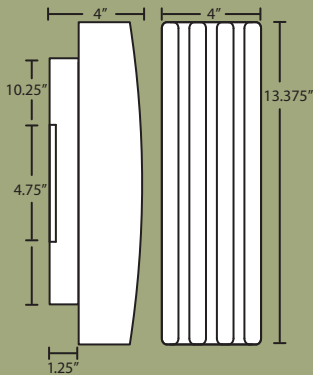

Sail 13: #785507