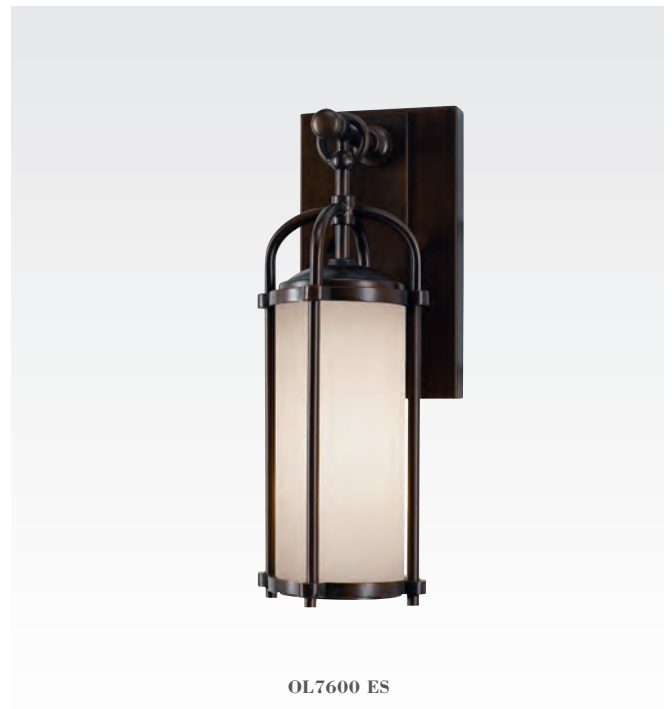

OL7607 ES

H: 28 1/8" D: 9 1/2"

(3) 60W Candelabra

Die Cast Alumium

OL7602 ES

OL7601 ES

OL7604 ES

OL7600 ES