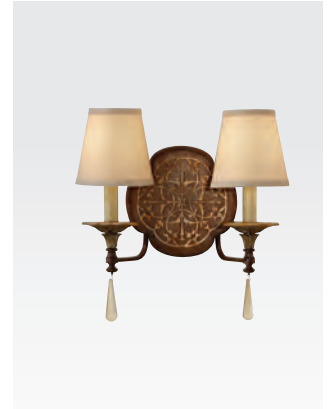

Marcella
WB1530 BRB/OBZ
H: 15" W: 15.375" E: 7.5"
(2) 60W Candelabra
Crystal Drops
(A)