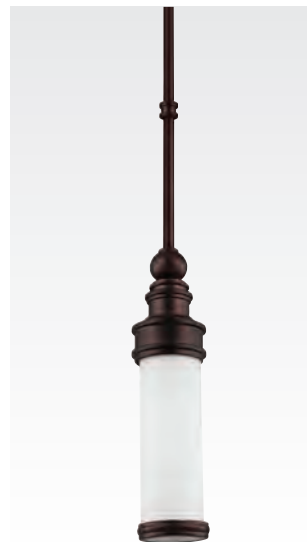

Payne Ornate

P1301 PN

H: 11.5" D: 2.875"
 Adj H: 14.25"-49.25"
 (3) 12" stems & (1) 6" stem
 (1) 75W Medium

Payne Ornate

P1301 BS

H: 11.5" D: 2.875"
 Adj H: 14.25"-49.25"
 (3) 12" stems & (1) 6" stem
 (1) 75W Medium