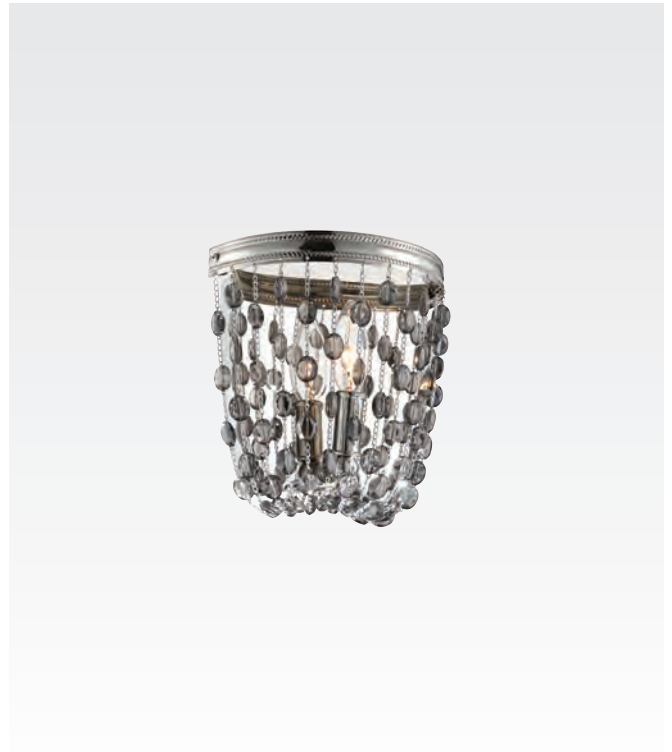

WB1710 PN

Wall Sconce

WB1709 PN

H: 18.625" W: 13.75" E: 7.125"

(2) 60W Candelabra

Wall Sconce

WB1710 PN

H: 8.25" W: 8.25" E: 4.125"

(1) 60W Candelabra

Wall Sconce

WB1606 PN

H: 10.625" W: 5.5" E: 7.125"

(1) 60W Candelabra

Semi-Flushmount

SF312 PN

H: 13.5" D: 15.875"

(3) 60W Candelabra