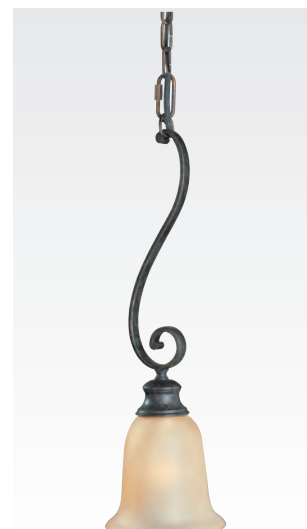

H: 7" D: 9"
 Adj H: 7"-52"
 (3) 12" stems & (1) 6" stem
 (1) 100W Medium

Trinity

P1193 ASTB

H: 30.125" D: 7.875"
 Adj H: 34"-88"
 (4) 12" stems & (1) 6" stem
 (1) 100W Medium

Tuscan Villa

P1071 CB

H: 26" D: 9.5"
 5' Chain
 (1) 100W Medium