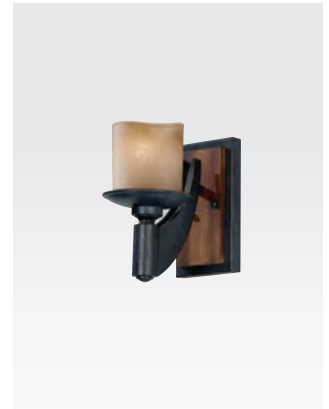

H: 24.25" W: 5" E: 4.25"
 (2) 40W T-10 Medium
 Ⓢ

Madera

WB1521 AF

H: 11.5" W: 3.375" E: 4"
 (1) 75W T-10 Halogen, or
 (1) 60W T-10 Medium
 Ⓢ ♿

Madera

WB1517 AF/AGW

H: 12.5" W: 6.25" E: 6"
 (1) 100W Medium
 Ⓢ