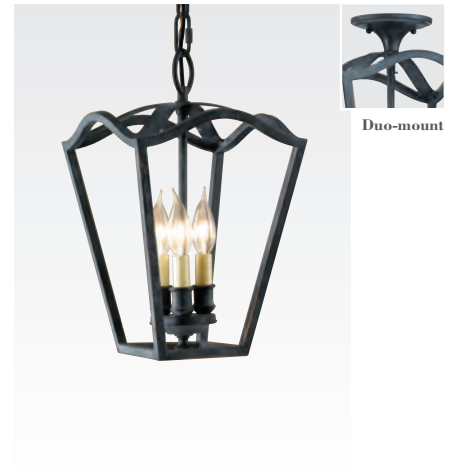

King's Table

F2324/3 AF
H: 15.25" L: 10" W: 10"
5' of Chain
Semi-Flush Mount H: 15.75"
(3) 60W Candelabra