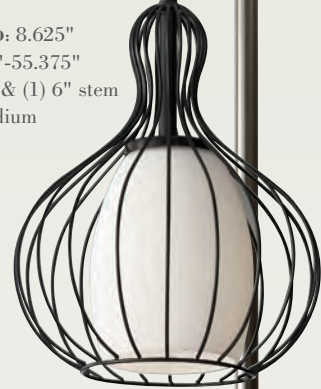

P1249 BK

H: 10.125" D: 8.625"

Adj H: 13.375"-55.375"

(3) 12" stems & (1) 6" stem

(1) 100W Medium