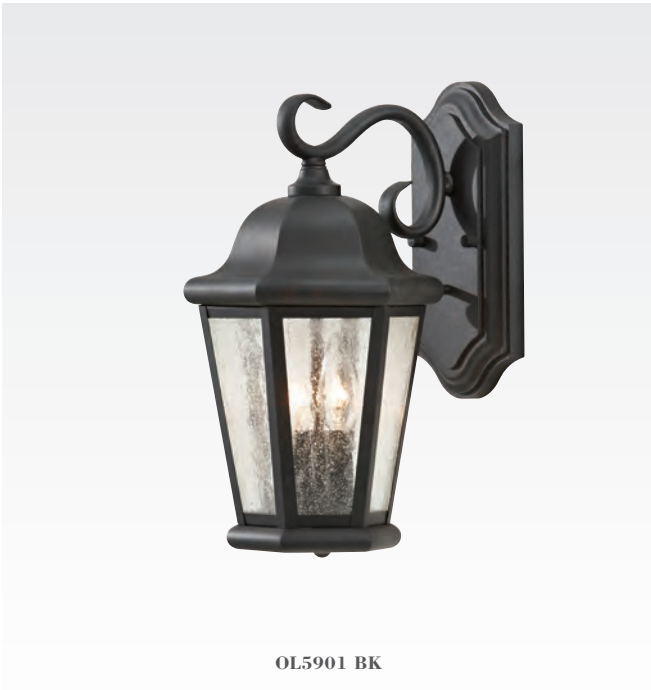

H: 22 1/4" W: 10 1/4"

(3) 60W Candelabra

Die Cast Aluminum

FEISS

OL5904 BK

OL5902 BK

OL5901 BK

OL5900 BK