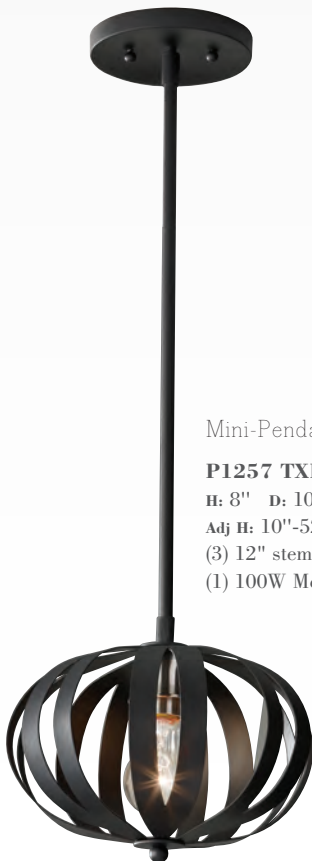

Mini-Pendant

P1257 TXB

H: 8" D: 10"

Adj H: 10"-52"

(3) 12" stems & (1) 6" stem

(1) 100W Medium