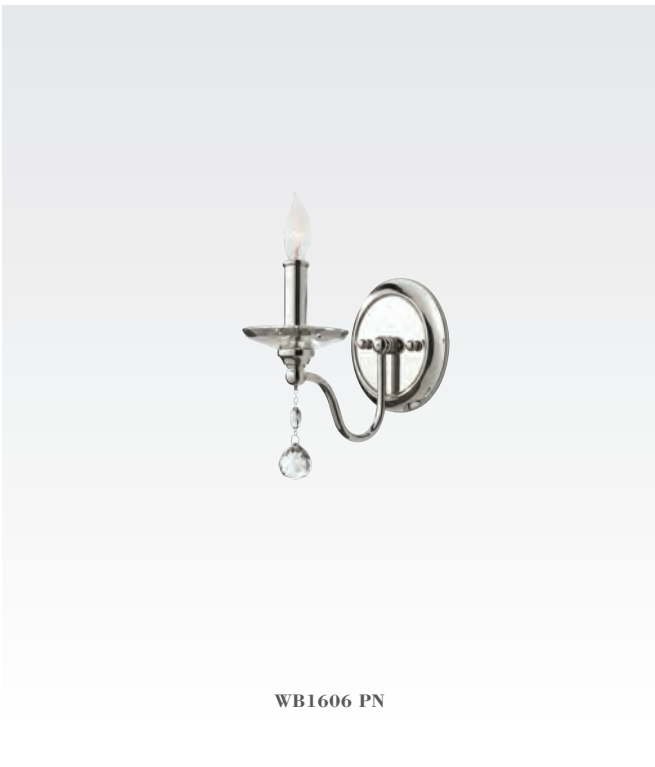

WB1606 PN

Wall Sconce

WB1709 PN

H: 18.625" W: 13.75" E: 7.125"

(2) 60W Candelabra

Wall Sconce

WB1710 PN

H: 8.25" W: 8.25" E: 4.125"

(1) 60W Candelabra

Wall Sconce

WB1606 PN

H: 10.625" W: 5.5" E: 7.125"

(1) 60W Candelabra

Semi-Flushmount

SF312 PN

H: 13.5" D: 15.875"

(3) 60W Candelabra