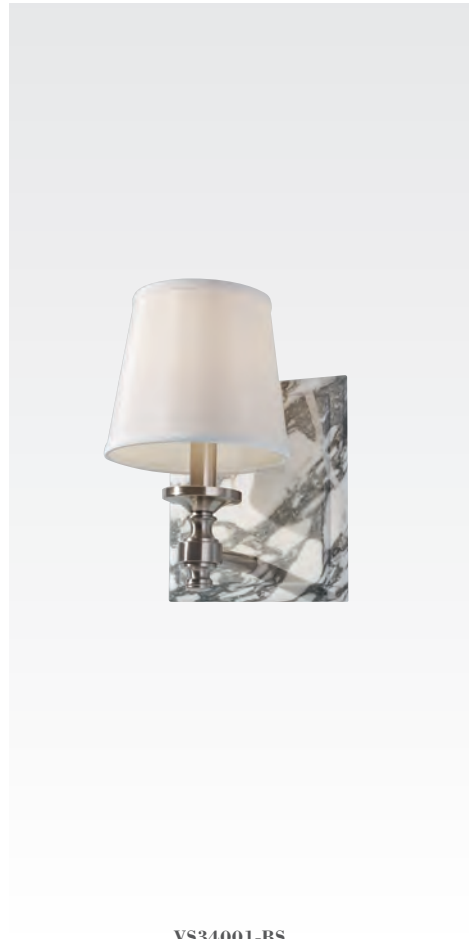

VS34002-BS

VS34001-BS

VS34003-BS

VS34004-BS

2-Light Vanity

VS34002-BS

H: 10.25" L: 18" E: 8.25"

(2) 60W Candelabra