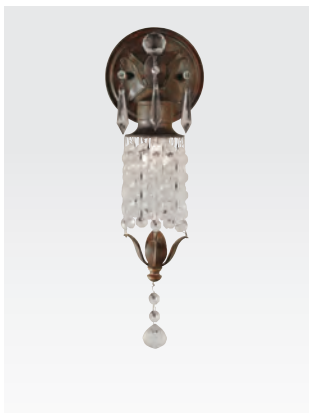

Maison De Ville

WB1216 BRB

H: 14" W: 5" E: 4.25"

(1) 100W Medium

Prismatic Glass Crystal