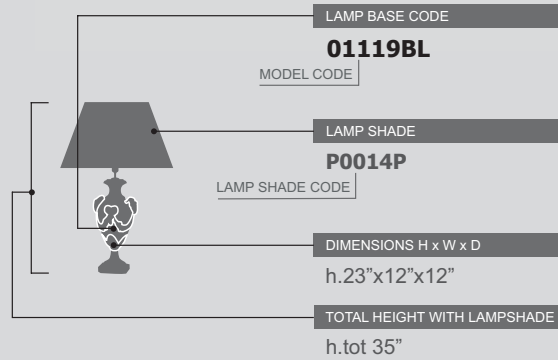

EXAMPLE OF LINE ART

0119BL
Table Lamp
P0014P
'York' large pleated shade
h.23"x12"x12"
h. 60x29x29 cm
■ h.tot 35"/90 cm
E26 1x75W

70

Available in different measurements.

TABLE LAMPS

0119BL
Table Lamp
P0014P
'York' large pleated shade
h.23"x12"x12"
h. 60x29x29 cm
■ h.tot 35"/90 cm
E26 1x75W