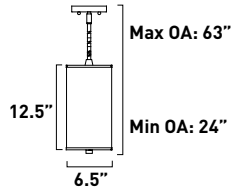

- 3.2 Incandescent 1 x 75W MB
- 3.2 Incandescent 1 x 75W MB
- 4.3.1 Fluorescent 1 x 13W GU24
- 4.3.1 Fluorescent 1 x 26W GU24

	OI	SN
Cord	E95030-105OI	E95030-105SN
Stem	E95032-105OI	E95032-105SN
Cord	E95130-105OI	E95130-105SN
Stem	E95134-105OI	E95134-105SN