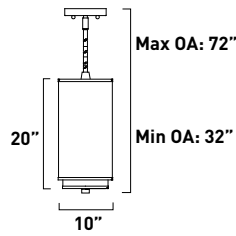

Crimson

- 3.2 Incandescent 1 x 75W MB
- 3.2 Incandescent 1 x 75W MB
- 4.3.1 Fluorescent 1 x 13W GU24
- 4.3.1 Fluorescent 1 x 26W GU24

	OI	SN
Cord	E95040-105OI	E95040-105SN
Stem	E95042-105OI	E95042-105SN
Cord	E95140-105OI	E95140-105SN
Stem	E95144-105OI	E95144-105SN