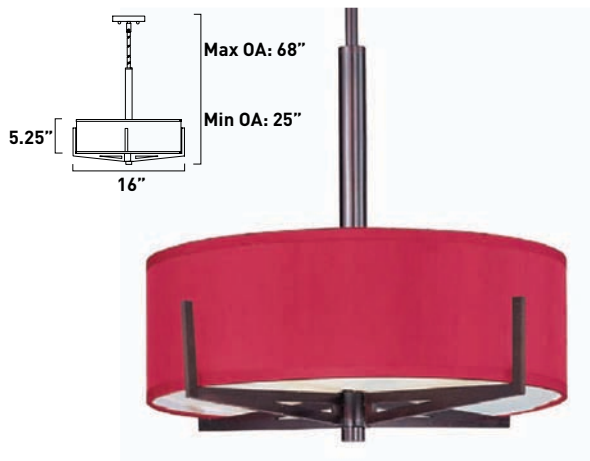

Lamping	OI	SN
3.2 Incandescent	3 x 60W MB	E95305-105OI	E95305-105SN
4.3.1 Fluorescent	3 x 18W GU24	E95405-105OI	E95405-105SN