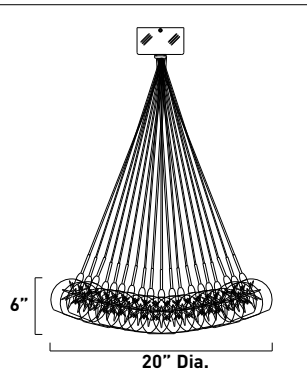

E20113-78,79,81	
19 - Light Pendant	
Finish: Satin Nickel Glass: See Image	
Min OA: 24" Max OA: 53"	
19 x Max 10W G4 T3 Xenon (Incl)	
	• Clear • 12V • 2280 Lumens