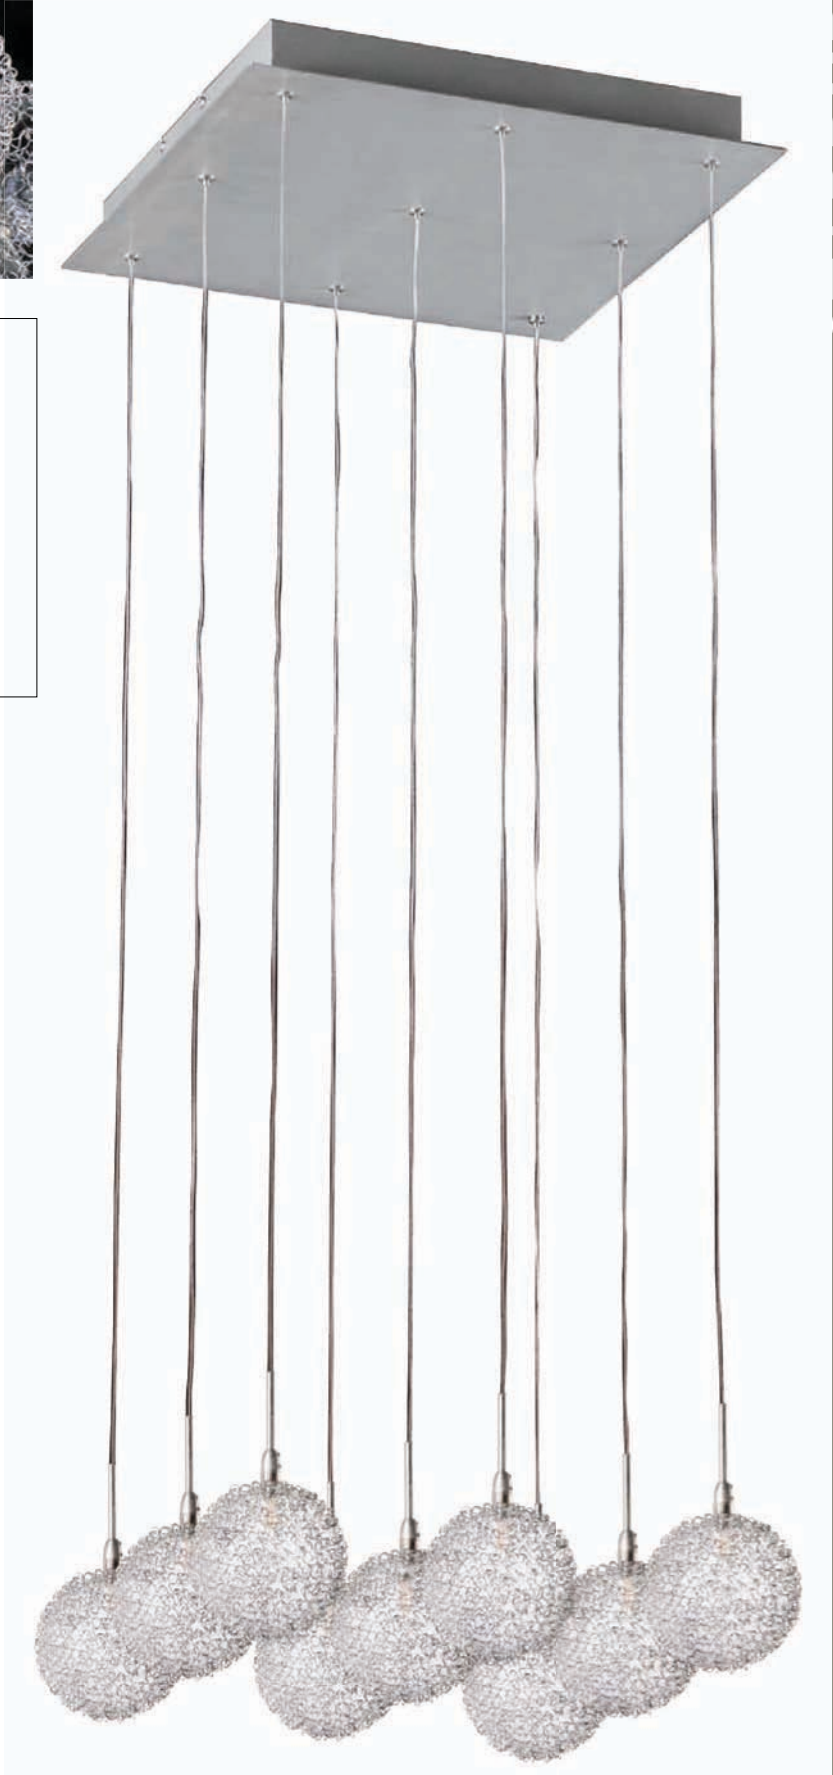

E20106-78,79,81	
9-Light Pendant	
Finish: Satin Nickel	
Glass: See Image	
Min OA: 18"	
Max OA: 96"	
9 x Max 20W G4 T3	
Xenon (Incl)	
	• Clear • 12V • 2880 Lumens

78 Mesh